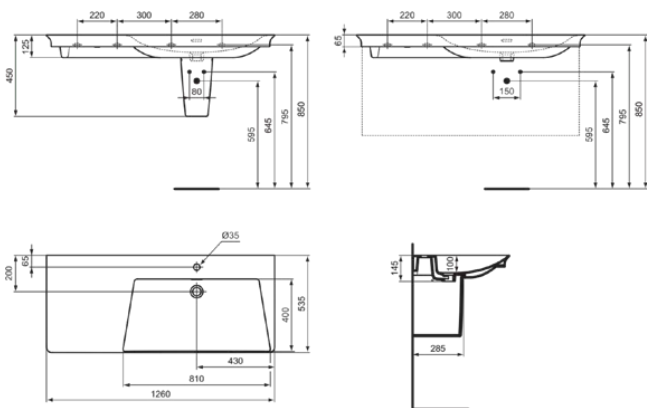

LDV

E263301

LDV | Umywalka 1260x535x145 mm w biały potyskujący wykończeniu, 1 otworem na baterię, z przelewem

Obraz i rysunek

Informacje ogólne

Rodzaj produktu:	Umywalki
Rodzaj produktu podrzędnego:	Umywalka
Marka:	Ideal Standard
Nazwa zestawu:	LDV
Projektant:	Palomba Serafini Associati
Kolor:	01 - Biały Potyskujący
Efekt wykończenia powierzchni:	błyszczący
Wysokość (mm):	145
Szerokość (mm):	1260
Długość / Wysunięcie (mm):	535
Metoda mocowania:	Śruby mocujące
Waga netto (kg):	36.50
Kod EAN:	5017830562757

Standard produktu i certyfikaty

Norma:	EN 14688
--------	----------

Specyfikacja produktu

Kod koloru:	01
Opis koloru:	biały potyskujący
Model narożny:	Nie
Zeszlifowana dolna strona:	Nie
Dla osób niepełnosprawnych:	Nie
Z uchwytem na łańcuszek:	Nie
Materiał:	Ceramika
Jakość materiału:	Glina ogniotrwała
Liczba otworów na kran dla każdej umywalki:	1
Liczba umywalk:	1
Przeptyw widoczny:	Tak
Technologia PVD:	Nie
Platforma wspierająca:	Tyt / Lewy
Efekt wykończenia powierzchni:	błyszczący
Położenie otworu na kran:	Prawy
Rodzaj przelewu:	Szczelinowy
Ze ścianą tylną:	Nie
Z korkiem odpływowym:	Nie
Z przelewem:	Tak
Z syfonem:	Nie
Metoda mocowania:	Śruby mocujące
Metoda montażu:	Ściana