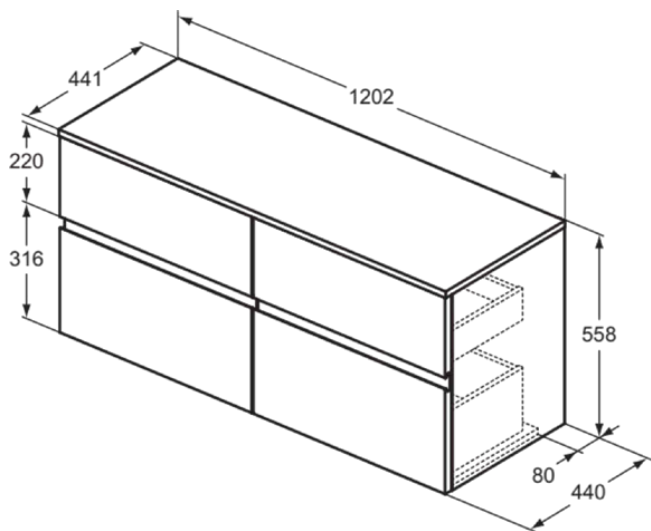

FINESSE

E3426Y1

FINESSE | Szafka umywalkowa 1202x440x558 mm w matowy biały wykończeniu, 4 szuflady | Szuflada z pełnym wyjmowaniem, Ciche zamknięcie, Zmontowane, Drewno pozyskiwane w sposób zrównoważony

Obraz i rysunek

Informacje ogólne

Rodzaj produktu:	Meble
Rodzaj produktu podrzędnego:	Szafka umywalkowa
Marka:	Ideal Standard
Nazwa zestawu:	FINESSE
Projektant:	Palomba Serafini Associati
Kolor:	Y1 - Matowy Biały
Efekt wykończenia powierzchni:	matowy
Wysokość (mm):	558
Szerokość (mm):	1202
Długość / Wysunięcie (mm):	440
Metoda mocowania:	Zestaw montażowy
Waga netto (kg):	51.24
Kod EAN:	5017830567257

Cechy

Ciche zamknięcie

Zmontowane

Drewno pozyskiwane w sposób zrównoważony

[• Installation Guide](#)

[• Spare Parts List](#)

Specyfikacja produktu

Mechanizm zamykania:	Ciche zamykanie
Kod koloru:	Y1
Opis koloru:	matowy biały
Model narożny:	Nie
Szuflada z pełnym wyjmowaniem:	Yes
Uchwyt(y):	Bez uchwytu z rowkiem
Nogi regulowane:	Nie
Materiał:	Drewno
Jakość materiału (struktura / korpus):	MFC
Jakość materiału blatu:	MFC
Liczba drzwi (tącznie):	0
Liczba drzwi, otwieranych lewostronnie:	0
Liczba drzwi, otwieranych prawostronnie:	0
Liczba szuflad (tącznie):	4
Liczba zewnętrznych szuflad:	4
Liczba wewnętrznych szuflad:	0
Liczba otwartych komór:	0