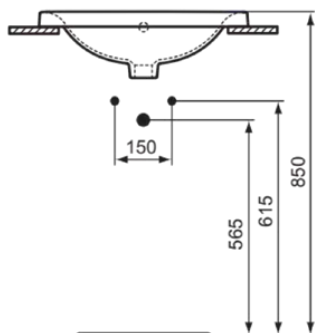

CONNECT

E503901

CONNECT | Umywarka nablutowa 550x430x175 mm w biały połyskujący wykończeniu, 1 otworem na baterię, z przelewem | Oszczędzająca miejsce umywalka

Obraz i rysunek

Informacje ogólne

Rodzaj produktu:	Umywalki
Rodzaj produktu podrzędnego:	Umywarka nablutowa
Marka:	Ideal Standard
Nazwa zestawu:	CONNECT
Projektant:	Studio Levien
Kolor:	01 - Biały Połyskujący
Efekt wykończenia powierzchni:	błyszczący
Wysokość (mm):	175
Szerokość (mm):	550
Długość / Wysunięcie (mm):	430
Waga netto (kg):	8.45
Kod EAN:	5017830446736

Dołączone produkty

TT0292942: Cutout templates

Cechy

Oszczędzająca miejsce umywalka

• EPD

Standard produktu i certyfikaty

Norma:	EN 14688
Klasyfikacja Deklaracji	CL15
Wydajności:	

Specyfikacja produktu

Kod koloru:	01
Opis koloru:	biały połyskujący
Zeszlifowana dolna strona:	Nie
Dla osób niepełnosprawnych:	Nie
Z uchwytem na tańcuszek:	Nie
Materiał:	Ceramika
Jakość materiału:	Porcelana szklista
Liczba otworów na kran dla każdej umywalki:	1
Liczba umywalk:	1
Przepływ widoczny:	Tak
Technologia PVD:	Nie
Platforma wspierająca:	Brak
Efekt wykończenia powierzchni:	błyszczący
Położenie otworu na kran:	Środek

CONNECT

E503901

CONNECT | Umywalka nablátowa 550x430x175 mm w biały potyskujący wykończeniu, 1 otworem na baterię, z przelewem | Oszczędzająca miejsce umywalka

Specyfikacja produktu

Rodzaj przelewu:	Okrągły
Ze ścianą tylną:	Nie
Z korkiem odpływowym:	Nie
Z przelewem:	Tak
Z syfonem:	Nie
Materiał mocujący w zestawie:	Nie
Metoda montażu:	Na meblach