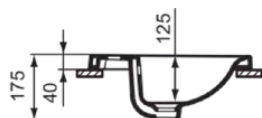

CONNECT

E503901

CONNECT | Umywarka nablutowa 550x430x175 mm w biały połyskujący wykończeniu, 1 otworem na baterię, z przelewem | Oszczędzająca miejsce umywalka

Obraz i rysunek

Informacje ogólne

Rodzaj produktu:	Umywalki
Rodzaj produktu podrzędnego:	Umywarka nablutowa
Marka:	Ideal Standard
Nazwa zestawu:	CONNECT
Projektant:	Studio Levien
Kolor:	01 - Biały Połyskujący
Efekt wykończenia powierzchni:	błyszczący
Wysokość (mm):	175
Szerokość (mm):	550
Długość / Wysunięcie (mm):	430
Waga netto (kg):	8.45
Kod EAN:	5017830446736