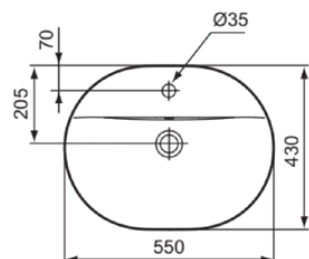

CONNECT

E503901

CONNECT | Umywarka nablutowa 550x430x175 mm w biały połyskujący wykończeniu, 1 otworem na baterię, z przelewem | Oszczędzająca miejsce umywalka

Obraz i rysunek

Informacje ogólne

Rodzaj produktu:	Umywalki
Rodzaj produktu podrzędnego:	Umywarka nablutowa
Marka:	Ideal Standard
Nazwa zestawu:	CONNECT
Projektant:	Studio Levien
Kolor:	01 - Biały Połyskujący
Efekt wykończenia powierzchni:	błyszczący
Wysokość (mm):	175
Szerokość (mm):	550
Długość / Wysunięcie (mm):	430
Waga netto (kg):	8.45
Kod EAN:	5017830446736

Dołączone produkty

TT0292942: Cutout templates

Cechy

Oszczędzająca miejsce umywalka

• EPD

Standard produktu i certyfikaty

Norma:	EN 14688
Klasyfikacja Deklaracji	CL15
Wydajności:	

Specyfikacja produktu

CONNECT

E503901

CONNECT | Umywalka nablátowa 550x430x175 mm w biały potyskujący wykończeniu, 1 otworem na baterię, z przelewem | Oszczędzająca miejsce umywalka

Specyfikacja produktu

Rodzaj przelewu:	Okrągły
Ze ścianą tylną:	Nie
Z korkiem odpływowym:	Nie
Z przelewem:	Tak
Z syfonem:	Nie
Materiał mocujący w zestawie:	Nie
Metoda montażu:	Na meblach