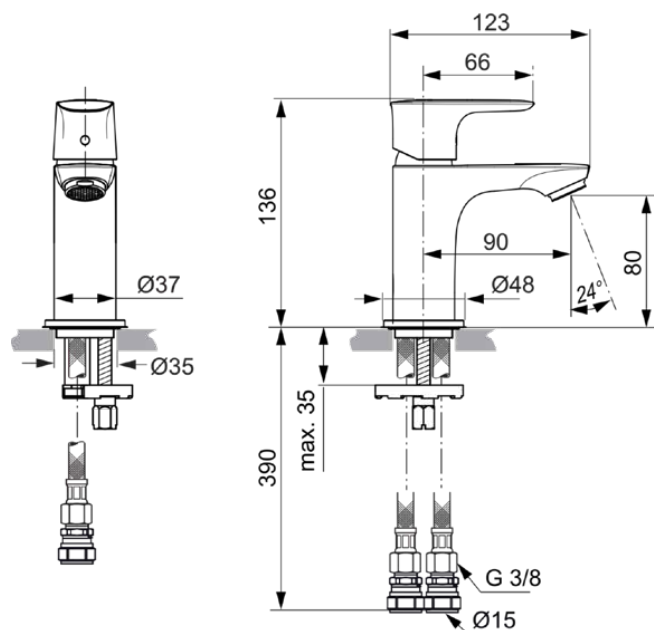

CONNECT AIR

A7048GN

CONNECT AIR | Bateria umywalkowa 48x128.5x136 mm, 90 mm wysunięcie wylewki w srebrna burza wykończeniu, 5 l/min (3 bar), bez odpływu | EasyFix, Prostownik przepływu, Technologia PVD

Obraz i rysunek

Informacje ogólne

Rodzaj produktu:	Baterie umywalkowe
Rodzaj produktu podrzędnego:	Bateria umywalkowa
Marka:	Ideal Standard
Nazwa zestawu:	CONNECT AIR
Projektant:	Ideal Standard
Kolor:	GN - Srebrna Burza
Efekt wykończenia powierzchni:	satyna
Wysokość (mm):	136
Szerokość (mm):	48
Długość / Wysunięcie (mm):	128.5
Metoda mocowania:	EasyFix
Waga netto (kg):	1.09
Kod EAN:	4015413347068

Specyfikacja produktu

Ilość rozet:	1
Ilość uchwytów:	1
Technologia BlueStart:	Nie
Kod koloru:	GN
Opis koloru:	srebrna burza
Technologia Cool Body:	Nie
Technologia Easy-Fix:	Tak
Zastosowanie uchwytu:	Kontrola objętości i temperatury
Położenie uchwytu:	Górny
Z uchwytem na łańcuszek:	Nie
Zintegrowana elektronika:	Nie
Model niskociśnieniowy:	Nie
Materiał:	Metal
Materiał uchwytu:	Metal
Jakość materiału:	Mosiądz
Max. przepływ przy 3 bar (l):	5

CONNECT AIR

A7048GN

CONNECT AIR | Bateria umywalkowa 48x128.5x136 mm, 90 mm wysunięcie wylewki w srebrna burza wykończeniu, 5 l/min (3 bar), bez odpływu | EasyFix, Prostownik przepływu, Technologia PVD

Specyfikacja produktu