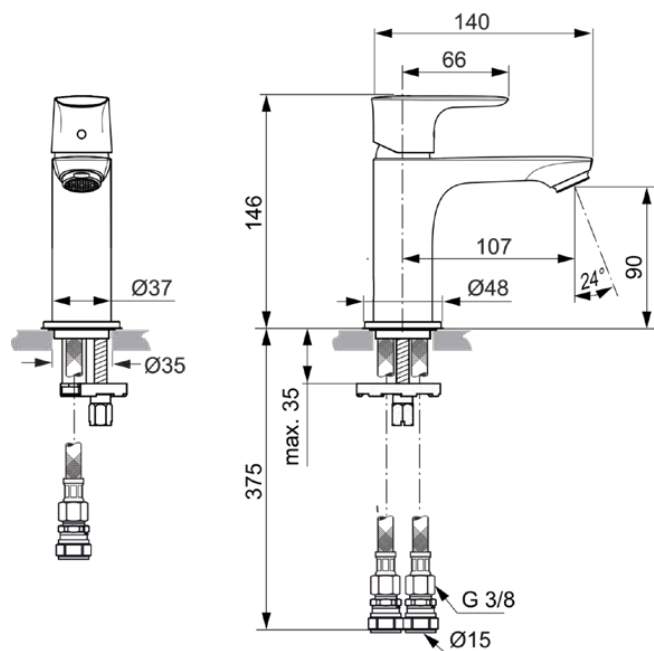

CONNECT AIR

A7047GN

CONNECT AIR | Bateria umywalkowa 48x145.5x146 mm, 107 mm wysunięcie wylewki w srebrna burza wykończeniu, 5 l/min (3 bar), bez odpływu | EasyFix, Prostownik przepływu, Technologia PVD

Obraz i rysunek

Informacje ogólne

Rodzaj produktu:	Baterie umywalkowe
Rodzaj produktu podrzędnego:	Bateria umywalkowa
Marka:	Ideal Standard
Nazwa zestawu:	CONNECT AIR
Projektant:	Ideal Standard
Kolor:	GN - Srebrna Burza
Efekt wykończenia powierzchni:	satyna
Wysokość (mm):	146
Szerokość (mm):	48
Długość / Wysunięcie (mm):	145.5
Metoda mocowania:	EasyFix
Waga netto (kg):	1.14
Kod EAN:	4015413347051

Specyfikacja produktu

Ilość rozet:	1
Ilość uchwytów:	1
Technologia BlueStart:	Nie
Kod koloru:	GN
Opis koloru:	srebrna burza
Technologia Cool Body:	Nie
Technologia Easy-Fix:	Tak
Zastosowanie uchwytu:	Kontrola objętości i temperatury
Położenie uchwytu:	Górny
Z uchwytem na łańcuszek:	Nie
Zintegrowana elektronika:	Nie
Model niskociśnieniowy:	Nie
Materiał:	Metal
Materiał uchwytu:	Metal
Jakość materiału:	Mosiądz
Max. przepływ przy 3 bar (l):	5