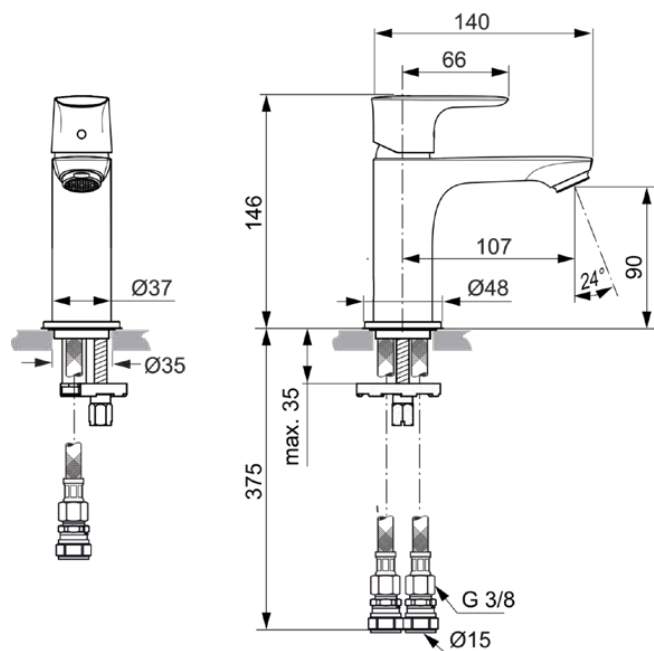

## A7047A2

CONNECT AIR | Bateria umywalkowa 48x145.5x146 mm, 107 mm wysunięcie wylewki w szczotkowane złoto wykończeniu, 5 l/min (3 bar), bez odpływu | EasyFix, Prostownik przepływu, Technologia PVD

### Informacje ogólne

Rodzaj produktu:	Baterie umywalkowe
Rodzaj produktu podrzędnego:	Bateria umywalkowa
Marka:	Ideal Standard
Nazwa zestawu:	CONNECT AIR
Projektant:	Ideal Standard
Kolor:	A2 - Szczotkowane Złoto
Efekt wykończenia powierzchni:	satyna
Wysokość (mm):	146
Szerokość (mm):	48
Długość / Wysunięcie (mm):	145.5
Metoda mocowania:	EasyFix
Waga netto (kg):	1.14
Kod EAN:	4015413347785