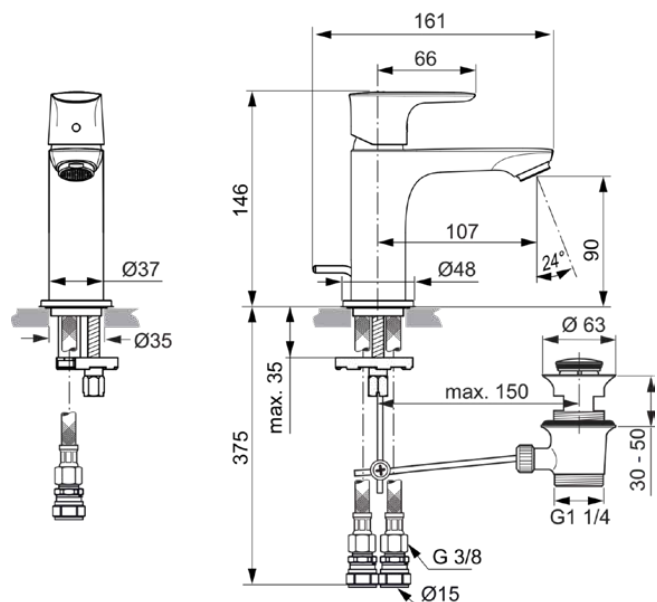

CONNECT AIR

A7046GN

CONNECT AIR | Bateria umywalkowa 48x161x146 mm, 107 mm wysunięcie wylewki w srebrna burza wykończeniu, 5 l/min (3 bar), z odpływem | EasyFix, Prostownik przepływu, Technologia PVD

Obraz i rysunek

Informacje ogólne

| | |
|--------------------------------|--------------------|
| Rodzaj produktu: | Baterie umywalkowe |
| Rodzaj produktu podrzędnego: | Bateria umywalkowa |
| Marka: | Ideal Standard |
| Nazwa zestawu: | CONNECT AIR |
| Projektant: | Ideal Standard |
| Kolor: | GN - Srebrna Burza |
| Efekt wykończenia powierzchni: | satyna |
| Wysokość (mm): | 146 |
| Szerokość (mm): | 48 |
| Długość / Wysunięcie (mm): | 161 |
| Metoda mocowania: | EasyFix |
| Waga netto (kg): | 1,44 |
| Kod EAN: | 4015413347044 |

Specyfikacja produktu

| | |
|-------------------------------|----------------------------------|
| Ilość rozet: | 1 |
| Ilość uchwytów: | 1 |
| Technologia BlueStart: | Nie |
| Kod koloru: | GN |
| Opis koloru: | srebrna burza |
| Technologia Cool Body: | Nie |
| Technologia Easy-Fix: | Tak |
| Zastosowanie uchwytu: | Kontrola objętości i temperatury |
| Położenie uchwytu: | Górny |
| Z uchwytem na łańcuszek: | Nie |
| Zintegrowana elektronika: | Nie |
| Model niskociśnieniowy: | Nie |
| Materiał: | Metal |
| Materiał uchwytu: | Metal |
| Jakość materiału: | Mosiądz |
| Max. przepływ przy 3 bar (l): | 5 |

CONNECT AIR

A7046GN

CONNECT AIR | Bateria umywalkowa 48x161x146 mm, 107 mm wysunięcie wylewki w srebrna burza wykończeniu, 5 l/min (3 bar), z odpływem | EasyFix, Prostownik przepływu, Technologia PVD

Specyfikacja produktu