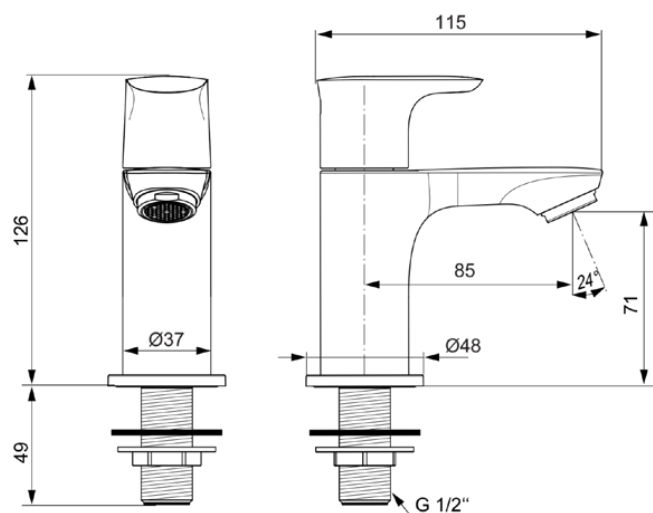

CONNECT AIR

A7031GN

CONNECT AIR | Kran słupkowy do umywalki 48x115x126 mm, 85 mm wysunięcie wylewki w srebrna burza wykończeniu, 5 l/min (3 bar), bez odpływu | Technologia PVD

Obraz i rysunek

Informacje ogólne

Rodzaj produktu:	Baterie umywalkowe
Rodzaj produktu podrzędnego:	Kran słupkowy do umywalki
Marka:	Ideal Standard
Nazwa zestawu:	CONNECT AIR
Projektant:	Ideal Standard
Kolor:	GN - Srebrna Burza
Efekt wykończenia powierzchni:	satyna
Wysokość (mm):	126
Szerokość (mm):	48
Długość / Wysunięcie (mm):	115
Metoda mocowania:	Mocowanie trzpienia
Waga netto (kg):	0.78
Kod EAN:	4015413346894

CONNECT AIR

A7031GN

CONNECT AIR | Kran słupkowy do umywalki 48x115x126 mm, 85 mm wysunięcie wylewki w srebrna burza wykończeniu, 5 l/min (3 bar), bez odpływu | Technologia PVD

Specyfikacja produktu

Max. przepływ przy 3 bar (l) dla wylewki:	5
Technologia PVD:	Tak
Kształt rozety:	Okrągły
Model wylewki:	Staty
Rodzaj wylewki:	Korpus odlewany
Pokrywa powierzchni:	PVD
Efekt wykończenia powierzchni:	satyna
Swivelling spout:	No
Wylot kranu:	Aerator
Widoczność wylotu kranowego:	Widoczny
Regulowany wylot kranu:	Nie
Sterowanie bezdotykowe:	Nie
Rodzaj klamki:	Dźwignia
Rodzaj kontroli temperatury:	Obsługa ręczna
Z korkiem odpływowym:	Nie
Z rozetą(-ami):	Tak
Z uchwytem(em/ami):	Tak
Z wylotem:	Tak
Z wyciąganą wylewką:	Nie
Z zestawem odpadów:	Nie
Metoda mocowania:	Mocowanie trzpienia
Metoda montażu:	Otwór na baterię