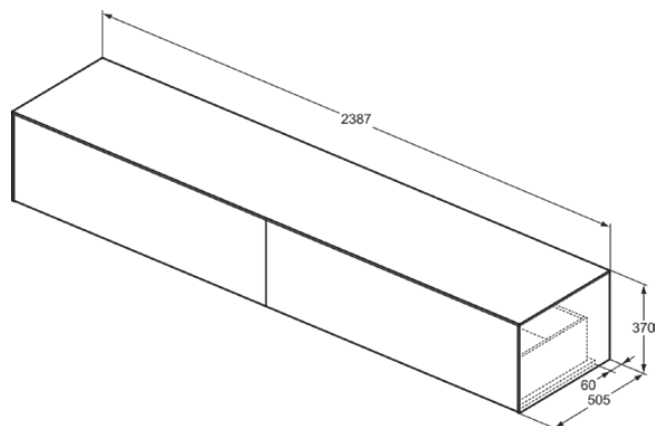

CONCA

T4335Y3

CONCA | Szafka umywalkowa 2387x505x370 mm w matowy zachód słońca wykończeniu, 2 szuflady | Szuflada z pełnym wyjmowaniem, Otwieranie Push-to-opem, Ciche zamknięcie, Zmontowane, Drewno pozyskiwane w sposób zrównoważony, Fornir drewniany

Obraz i rysunek

Informacje ogólne

Rodzaj produktu:	Meble
Rodzaj produktu podrzędnego:	Szafka umywalkowa
Marka:	Ideal Standard
Nazwa zestawu:	CONCA
Projektant:	Palomba Serafini Associati
Kolor:	Y3 - Matowy Zachód Słońca
Efekt wykończenia powierzchni:	matowy
Wysokość (mm):	370
Szerokość (mm):	2387
Długość / Wysunięcie (mm):	505
Metoda mocowania:	Zestaw montażowy
Waga netto (kg):	79.00
Kod EAN:	8014140464839