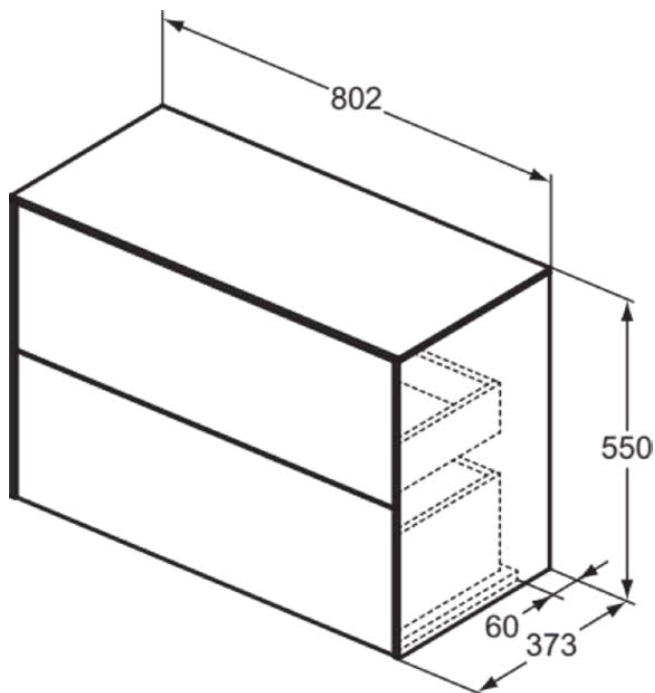

CONCA

T4328Y6

CONCA | Szafka umywalkowa 802x373x550 mm w jasny dąb wykończeniu, 2 szuflady
| Szuflada z pełnym wyjmowaniem, Otwieranie Push-to-opem, Ciche zamknięcie,
Zmontowane, Drewno pozyskiwane w sposób zrównoważony, Fornir drewniany

Obraz i rysunek

Informacje ogólne

Rodzaj produktu:	Meble
Rodzaj produktu podrzędnego:	Szafka umywalkowa
Marka:	Ideal Standard
Nazwa zestawu:	CONCA
Projektant:	Palomba Serafini Associati
Kolor:	Y6 - Jasny Dąb
Efekt wykończenia powierzchni:	matowy
Wysokość (mm):	550
Szerokość (mm):	802
Długość / Wysunięcie (mm):	373
Metoda mocowania:	Zestaw montażowy
Waga netto (kg):	35.20
Kod EAN:	8014140464440