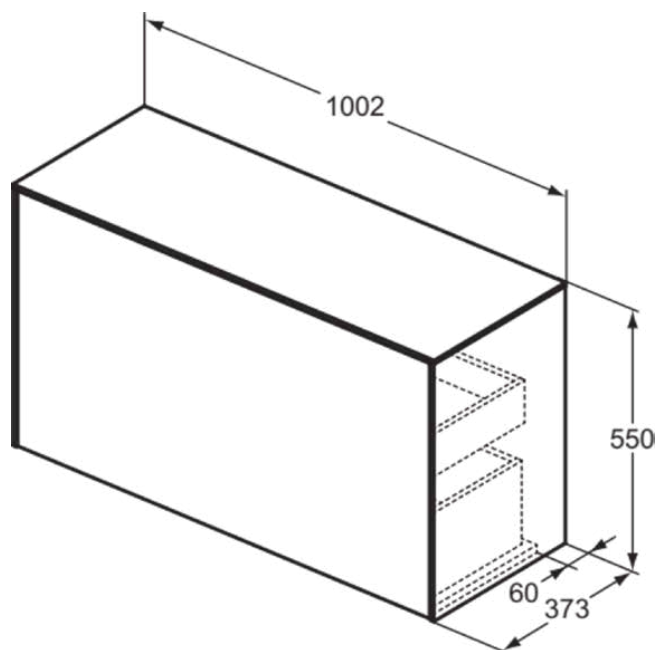

CONCA

T4319Y2

CONCA | Szafka umywalkowa 1002x373x550 mm w antracytowy mat wykończeniu, 2 szuflady | Szuflada z pełnym wyjmowaniem, Otwieranie Push-to-opem, Ciche zamknięcie, Zmontowane, Drewno pozyskiwane w sposób zrównoważony, Fornir drewniany

Obraz i rysunek

Informacje ogólne

Rodzaj produktu:	Meble
Rodzaj produktu podrzędnego:	Szafka umywalkowa
Marka:	Ideal Standard
Nazwa zestawu:	CONCA
Projektant:	Palomba Serafini Associati
Kolor:	Y2 - Antracytowy Mat
Efekt wykończenia powierzchni:	matowy
Wysokość (mm):	550
Szerokość (mm):	1002
Długość / Wysunięcie (mm):	373
Metoda mocowania:	Zestaw montażowy
Waga netto (kg):	40.40
Kod EAN:	8014140463863