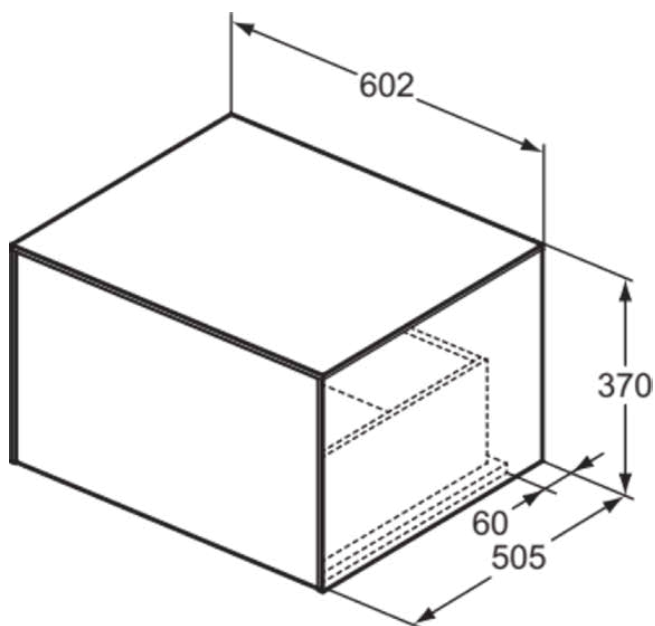

## T4311Y5

CONCA | Szafka umywalkowa 602x505x370 mm w ciemny orzech wykończeniu, 1 szuflada | Szuflada z pełnym wyjmowaniem, Otwieranie Push-to-opem, Ciche zamknięcie, Zmontowane, Drewno pozyskiwane w sposób zrównoważony, Fornir drewniany

### Informacje ogólne

Rodzaj produktu:	Meble
Rodzaj produktu podrzędnego:	Szafka umywalkowa
Marka:	Ideal Standard
Nazwa zestawu:	CONCA
Projektant:	Palomba Serafini Associati
Kolor:	Y5 - Ciemny Orzech
Efekt wykończenia powierzchni:	matowy
Wysokość (mm):	370
Szerokość (mm):	602
Długość / Wysunięcie (mm):	505
Metoda mocowania:	Zestaw montażowy
Waga netto (kg):	26.50
Kod EAN:	8014140463412