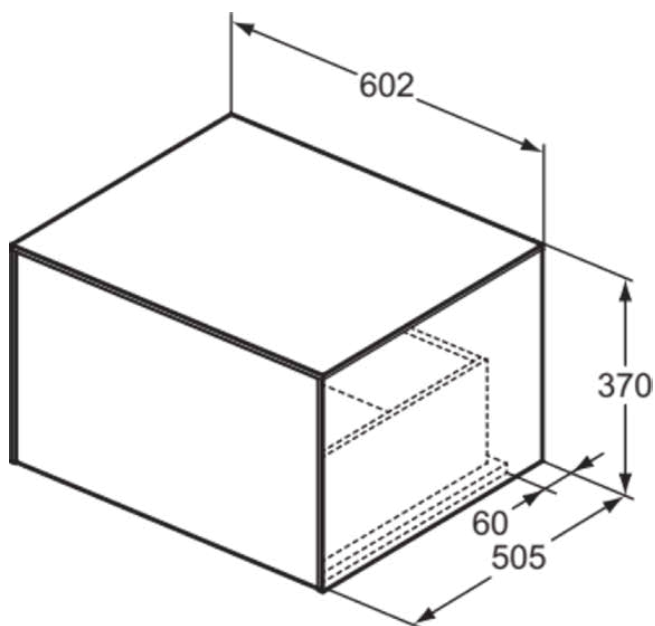

## T4311Y2

CONCA | Szafka umywalkowa 602x505x370 mm w antracytowy mat wykończeniu, 1 szuflada | Szuflada z pełnym wyjmowaniem, Otwieranie Push-to-opem, Ciche zamknięcie, Zmontowane, Drewno pozyskiwane w sposób zrównoważony, Fornir drewniany

### Informacje ogólne

Rodzaj produktu:	Meble
Rodzaj produktu podrzędnego:	Szafka umywalkowa
Marka:	Ideal Standard
Nazwa zestawu:	CONCA
Projektant:	Palomba Serafini Associati
Kolor:	Y2 - Antracytowy Mat
Efekt wykończenia powierzchni:	matowy
Wysokość (mm):	370
Szerokość (mm):	602
Długość / Wysunięcie (mm):	505
Metoda mocowania:	Zestaw montażowy
Waga netto (kg):	26.50
Kod EAN:	8014140463382