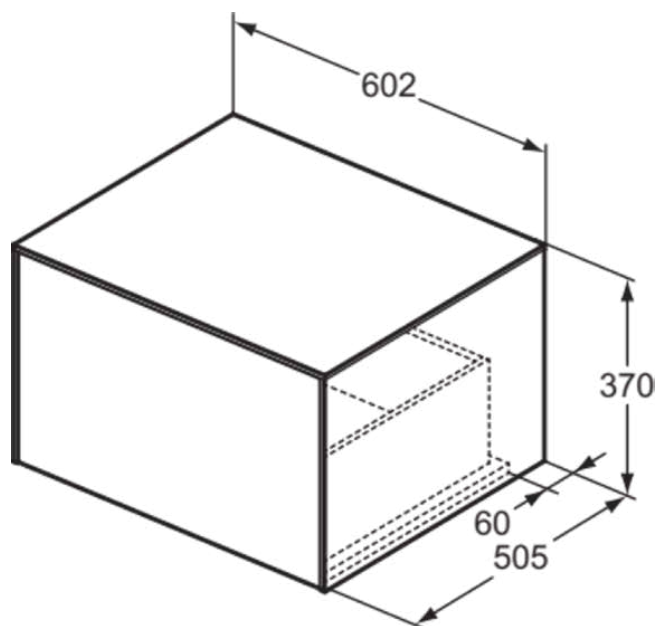

CONCA

T4311Y1

CONCA | Szafka umywalkowa 602x505x370 mm w matowy biały wykończeniu, 1 szuflada
| Szuflada z pełnym wyjmowaniem, Otwieranie Push-to-opem, Ciche zamknięcie,
Zmontowane, Drewno pozyskiwane w sposób zrównoważony, Fornir drewniany

Obraz i rysunek

Informacje ogólne

Rodzaj produktu:	Meble
Rodzaj produktu podrzędnego:	Szafka umywalkowa
Marka:	Ideal Standard
Nazwa zestawu:	CONCA
Projektant:	Palomba Serafini Associati
Kolor:	Y1 - Matowy Biały
Efekt wykończenia powierzchni:	matowy
Wysokość (mm):	370
Szerokość (mm):	602
Długość / Wysunięcie (mm):	505
Metoda mocowania:	Zestaw montażowy
Waga netto (kg):	26.50
Kod EAN:	8014140463375