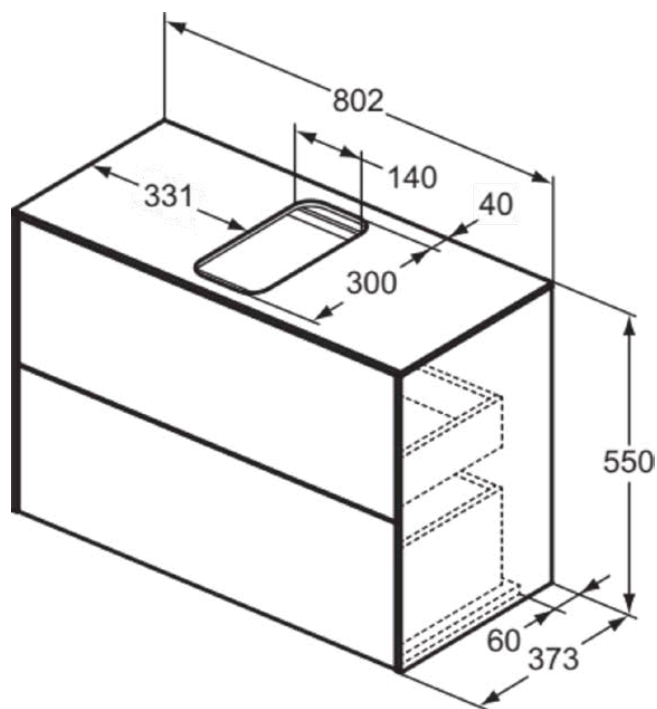

CONCA

T3947Y1

CONCA | Szafka umywalkowa 802x373x550 mm w matowy biały wykończeniu, 2 szuflady | Szuflada z pełnym wyjmowaniem, Otwieranie Push-to-opem, Ciche zamknięcie, Zmontowane, Drewno pozyskiwane w sposób zrównoważony, Fornir drewniany

Obraz i rysunek

Informacje ogólne

| | |
|--------------------------------|----------------------------|
| Rodzaj produktu: | Meble |
| Rodzaj produktu podrzędnego: | Szafka umywalkowa |
| Marka: | Ideal Standard |
| Nazwa zestawu: | CONCA |
| Projektant: | Palomba Serafini Associati |
| Kolor: | Y1 - Matowy Biały |
| Efekt wykończenia powierzchni: | matowy |
| Wysokość (mm): | 550 |
| Szerokość (mm): | 802 |
| Długość / Wysunięcie (mm): | 373 |
| Metoda mocowania: | Zestaw montażowy |
| Waga netto (kg): | 34.50 |
| Kod EAN: | 8014140461159 |