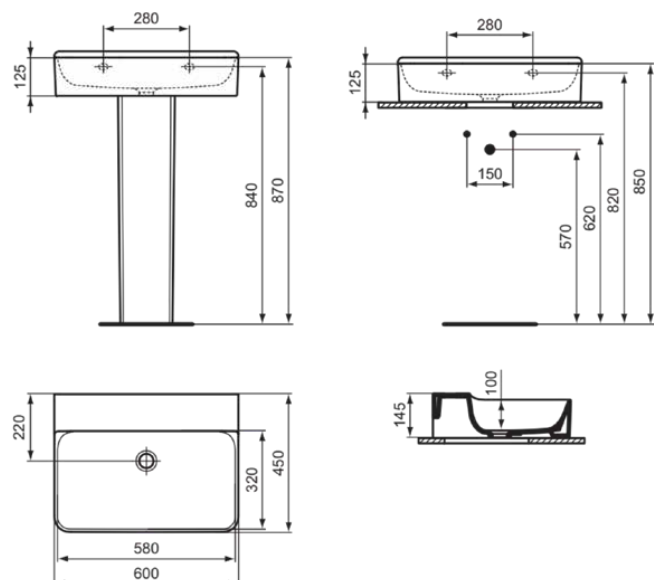

## T3825MA

CONCA | Umywalka 600x450x145 mm w biały wykończeniu, bez otworu na baterię, bez przelewu | Oszczędzająca miejsce umywalka, IdealPlus

### Informacje ogólne

Rodzaj produktu:	Umywalki
Rodzaj produktu podrzędnego:	Umywalka
Marka:	Ideal Standard
Nazwa zestawu:	CONCA
Projektant:	Palomba Serafini Associati
Kolor:	MA - Biały
Efekt wykończenia powierzchni:	błyszcząca
Wysokość (mm):	145
Szerokość (mm):	600
Długość / Wysunięcie (mm):	450
Waga netto (kg):	17.00
Kod EAN:	8014140469117