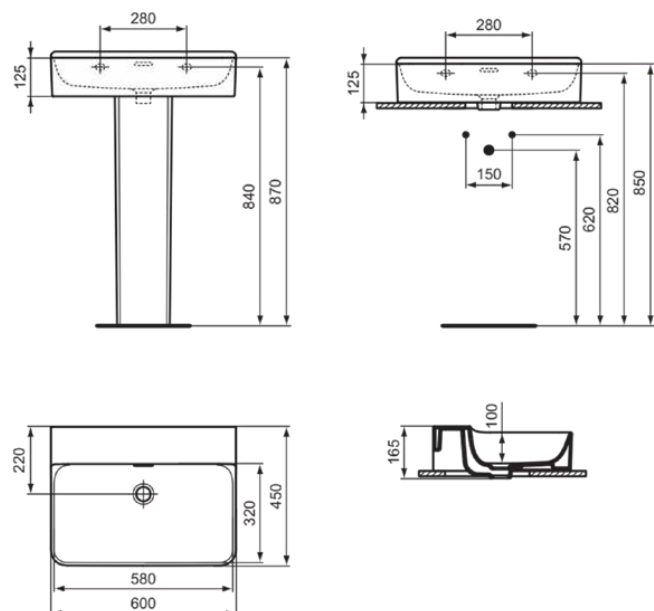

## T3789MA

CONCA | Umywalka 600x450x145 mm w biały wykończeniu, bez otworu na baterię, z przelewem | Oszczędzająca miejsce umywalka, IdealPlus

### Informacje ogólne

|                                |                            |
|--------------------------------|----------------------------|
| Rodzaj produktu:               | Umywalki                   |
| Rodzaj produktu podrzędnego:   | Umywalka                   |
| Marka:                         | Ideal Standard             |
| Nazwa zestawu:                 | CONCA                      |
| Projektant:                    | Palomba Serafini Associati |
| Kolor:                         | MA - Biały                 |
| Efekt wykończenia powierzchni: | błyszczący                 |
| Wysokość (mm):                 | 145                        |
| Szerokość (mm):                | 600                        |
| Długość / Wysunięcie (mm):     | 450                        |
| Waga netto (kg):               | 17.00                      |
| Kod EAN:                       | 8014140468776              |