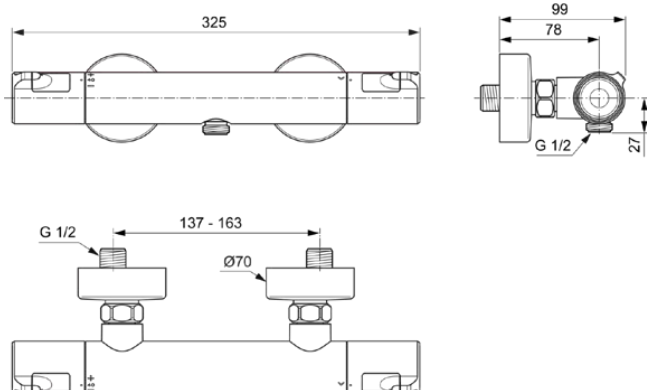

CERATHERM T50

A7214AA

CERATHERM T50 | Bateria prysznicowa natynkowa 325x99x70 mm w chrom wykończeniu, 22 l/min (3 bar) | Funkcja termostyczna, Oszczędność wody i energii, Technologia Cool Body, Blokada bezpieczeństwa, SmartShine, Certyfikat NF

Obraz i rysunek

Informacje ogólne

Rodzaj produktu:	Baterie prysznicowe
Rodzaj produktu podrzędnego:	Bateria prysznicowa natynkowa
Marka:	Ideal Standard
Nazwa zestawu:	CERATHERM T50
Projektant:	Ideal Standard
Kolor:	AA - Chrom
Efekt wykończenia powierzchni:	błyszczący
Wysokość (mm):	70
Szerokość (mm):	325
Długość / Wysunięcie (mm):	99
Metoda mocowania:	Złącze S
Waga netto (kg):	1.35
Kod EAN:	4015413345804

Standard produktu i certyfikaty

Nazwa certyfikatu NF:	E0 CH2 A2 U3 - IB
Nazwa certyfikatu ACS:	19 ACC LY 746

Specyfikacja produktu

Ilość rozet:	2
Ilość uchwytów:	1
Kod koloru:	AA
Opis koloru:	chrom
Technologia Cool Body:	Tak
Możliwość zamknięcia złączy:	Nie
Czas sputkiwania regulowany:	Nie
Zastosowanie uchwytu:	Kontrola objętości i temperatury
Położenie uchwytu:	Boczny
Materiał:	Metal
Jakość materiału:	Mosiądz

Specyfikacja produktu

Max. przepływ przy 3 bar (l):	22
Max. natężenie przepływu przy 3 bar (l) dla wszystkich wylotów:	22
Max. przepływ przy 3 bar (l) dla wylewki:	22
Max. ciśnienie robocze (bar):	10
Min. ciśnienie robocze (bar):	0,5
Złączki S z redukcją hałasu:	Nie
Technologia PVD:	Nie
Kształt rozety:	Okrągły
Gwint połączenia węża prysznicowego:	G 1/2
SmartShine:	Tak
Pokrywa powierzchni:	chromowany
Efekt wykończenia powierzchni:	btyszczący
Termostatyczny:	Tak
Rodzaj klamki:	Pokrętko obrotowe
Rodzaj kontroli temperatury:	Termostatyczny
Z szybkozłączkami S:	Tak
Z zaworem zwrotnym:	Tak
Z rozetą(-ami):	Tak
Z uchwytem(-ami):	Tak
Zestaw z prysznicem ręcznym:	Nie
Z deszczownicą:	Nie
Z półką:	Nie
Z zestawem prysznicowym:	Nie
Metoda mocowania:	Złącze S
Położenie mocowania uchwyty:	Górny
Metoda montażu:	Ściana