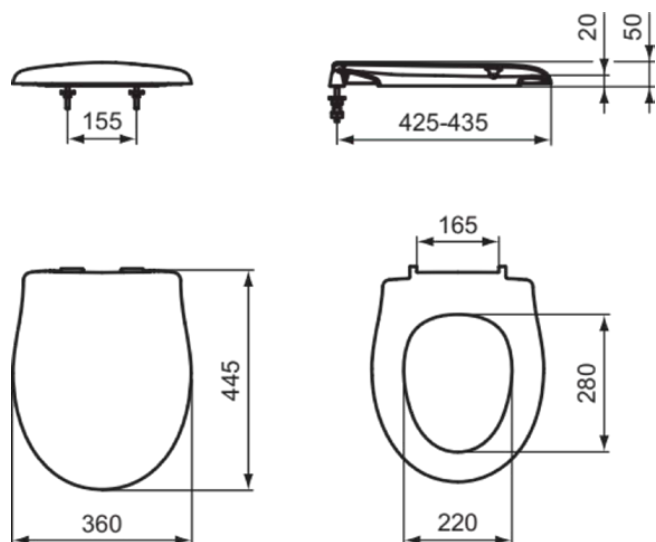

ALTO

E759401

ALTO | Deska sedesowa typu „wrapover” 360x445x50 mm w biały potyskujący wykończeniu | Wolnoopadająca deska

Obraz i rysunek

Informacje ogólne

Rodzaj produktu:	Deski toaletowe
Rodzaj produktu podrzędnego:	Deska sedesowa typu „wrapover”
Marka:	Ideal Standard
Nazwa zestawu:	ALTO
Projektant:	Ideal Standard
Kolor:	01 - Biały Potyskujący
Efekt wykończenia powierzchni:	błyszczący
Wysokość (mm):	50
Szerokość (mm):	360
Długość / Wysunięcie (mm):	445
Metoda mocowania:	Zestaw zawiasów
Waga netto (kg):	2.25
Kod EAN:	5017830440291

Cechy

Wolnoopadająca deska

• Installation Guide

Specyfikacja produktu

Zabezpieczenie przed kradzieżą:	Nie
Funkcja zamykania:	Ciche zamknięcie
Kod koloru:	01
Opis koloru:	biały potyskujący
Ciągły trzpień zawiasu:	Nie
Miejsce mocowania:	Górny
Do uniwersalnej miski toaletowej:	Nie
Materiał zawiasów:	Plastik
Zawiasowe mocowanie nogi do siedziska:	Szpilki umieszczone w pokrywie
Materiał:	Plastik
Jakość materiału:	Duroplast
Technologia PVD:	Nie
Smukły wygląd:	Nie
Efekt wykończenia powierzchni:	błyszczący
Z higieniczną wnęką / stałym siedziskiem toaletowym:	Nie
Z motywem / ikoną:	Nie