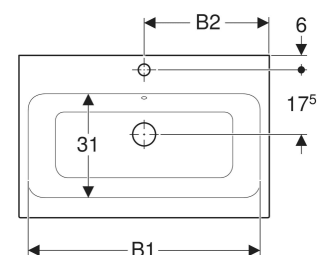

Umywalka nablutowa Geberit iCon

Ilustracja przykładowa

PRZEZNACZENIE

- Do montażu na blacie

CHARAKTERYSTYKA

- Mocowanie do ściany
- Spód i tył umywalki szlifowane

DANE TECHNICZNE

Materiał Ceramika sanitarna

- Elementy mocujące Geberit do umywalki
- Zdalne uruchamianie Geberit z cięgiem

INFO

- W przypadku zastosowania jako umywalki stawianej na blacie konieczne jest połączenie ze ścianą (tylna strona nieszkliwiona)

Nr art.	Kolor / Powierzchnia	Otwór na baterię	Przelew	B cm	B1 cm	B2 cm	H cm	T cm
124560000	Biały	Na środku	Widoczny	60	54.5	30	15.5	48.5
124560600	Biały / KeraTect	Na środku	Widoczny	60	54.5	30	15.5	48.5
124575000	Biały	Na środku	Widoczny	75	69	37.5	15.5	48.5

<i>Nr art.</i>	<i>Kolor / powierzchnia</i>	<i>Otwór na baterię</i>	<i>Przelew</i>	<i>B cm</i>	<i>B1 cm</i>	<i>B2 cm</i>	<i>H cm</i>	<i>T cm</i>
124575600	Biały / KeraTect	Na środku	Widoczny	75	69	37.5	15.5	48.5
124590000	Biały	Na środku	Widoczny	90	85	45	15.5	48.5