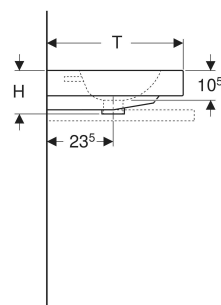

Umywalka nablutowa Geberit iCon

Ilustracja przykładowa

PRZEZNACZENIE

- Do montażu na blacie

CHARAKTERYSTYKA

- Mocowanie do ściany
- Spód i tył umywalki szlifowane

DANE TECHNICZNE

Materiał Ceramika sanitarna

- Elementy mocujące Geberit do umywalki
- Zdalne uruchamianie Geberit z cięgiem

INFO

- W przypadku zastosowania jako umywalki stawianej na blacie konieczne jest połączenie ze ścianą (tylna strona nieszkliwiona)

Nr art.	Kolor / Powierzchnia	Otwór na baterię	Przelew	B cm	B1 cm	B2 cm	H cm	T cm
124560000	Biały	Na środku	Widoczny	60	54.5	30	15.5	48.5
124560600	Biały / KeraTect	Na środku	Widoczny	60	54.5	30	15.5	48.5
124575000	Biały	Na środku	Widoczny	75	69	37.5	15.5	48.5

<i>Nr art.</i>	<i>Kolor / powierzchnia</i>	<i>Otwór na baterię</i>	<i>Przelew</i>	<i>B cm</i>	<i>B1 cm</i>	<i>B2 cm</i>	<i>H cm</i>	<i>T cm</i>
124575600	Biały / KeraTect	Na środku	Widoczny	75	69	37.5	15.5	48.5
124590000	Biały	Na środku	Widoczny	90	85	45	15.5	48.5