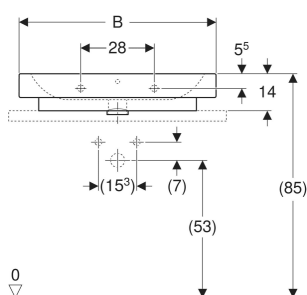

Umywalka nablutowa Geberit iCon

Ilustracja przykładowa

PRZEZNACZENIE

- Do montażu na blacie

CHARAKTERYSTYKA

- Mocowanie do ściany
- Spód i tył umywalki szlifowane

DANE TECHNICZNE

Materiał Ceramika sanitarna

- Elementy mocujące Geberit do umywalki
- Zdalne uruchamianie Geberit z cięgiem

INFO

- W przypadku zastosowania jako umywalki stawianej na blacie konieczne jest połączenie ze ścianą (tylna strona nieszkliwiona)

Nr art.	Kolor / Powierzchnia	Otwór na baterię	Przelew	B cm	B1 cm	B2 cm	H cm	T cm
124560000	Biały	Na środku	Widoczny	60	54.5	30	15.5	48.5
124560600	Biały / KeraTect	Na środku	Widoczny	60	54.5	30	15.5	48.5
124575000	Biały	Na środku	Widoczny	75	69	37.5	15.5	48.5

<i>Nr art.</i>	<i>Kolor / powierzchnia</i>	<i>Otwór na baterię</i>	<i>Przelew</i>	<i>B cm</i>	<i>B1 cm</i>	<i>B2 cm</i>	<i>H cm</i>	<i>T cm</i>
124575600	Biały / KeraTect	Na środku	Widoczny	75	69	37.5	15.5	48.5
124590000	Biały	Na środku	Widoczny	90	85	45	15.5	48.5