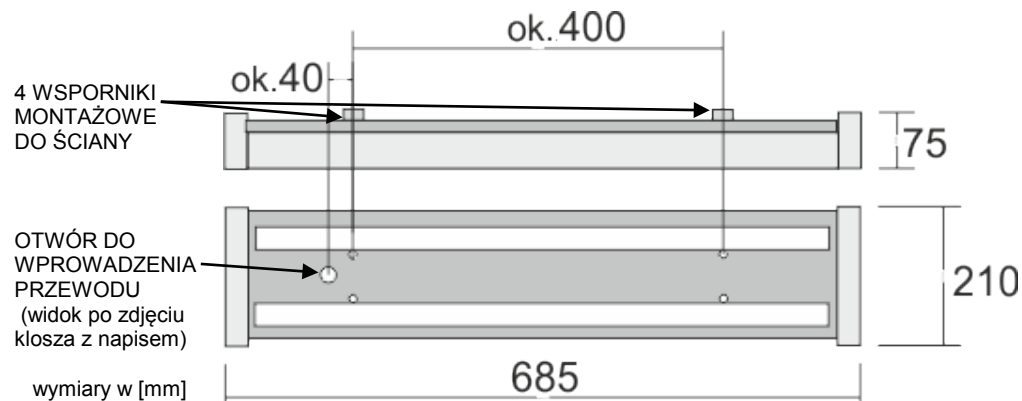

Warszawa

TABLICA OSTRZEGAWCZA podświetlana

typ

TP-42 /H...

seria [od 2021]

©gazex'2021 v2107

PRZEZNACZENIE

Podświetlana tablica ostrzegawcza typu TP-42 jest przeznaczona do wizualnej sygnalizacji stanów alarmowych pojawiających się na wyjściach sterujących detektorów WG (garaże podziemne) lub modułów sterujących typu MD (systemy detekcji gazów toksycznych) produkcji GAZEX.

Posiada stały napis ostrzegawczy lub informacyjny (standardowy lub wg życzenia Klienta) pojawiający się dopiero w momencie podświetlenia (w stanie aktywnym).

Tablica TP-42 przeznaczona jest do stosowania wewnątrz pomieszczeń. Posiada budowę zwykłą = nie może być stosowana w przestrzeniach określonych jako strefy zagrożenia wybuchem gazów, par lub pyłów.

RYСУNEK MONTAŻOWY

PARAMETRY TECHNICZNE

| Model | TP-42 |
|---------------------|--|
| Napięcie zasilania | 230V~, 50Hz (<i>dopuszczalne wahania: ±10%</i>) |
| Pobór mocy | max 42W (<i>tylko gdy aktywna</i>) |
| Temperatura pracy | zalecana: +5°C ÷ +25°C; dopuszczalna okresowo (<8/24h): -25°C ÷ +40°C; montaż/otwieranie klosza zalecane przy temp. >+5°C |
| Źródło światła | świetlówki, 2x 18W; trzonek G13 |
| Napis | czarne litery na żółtym tle, widoczne tylko w stanie aktywnym (podświetlenie ciągłe) |
| Wymiary /masa | 685 x 210 x 75 mm (szer x wys x głęb) ; ok.1,4kg |
| Obudowa /st.ochrony | tworzywo sztuczne + stal lakierowana / IP40 (<i>przy montażu do powierzchni płaskiej</i>), <i>Uwaga: rozkład punktów mocowania może być inny niż podano na rysunku</i> |
| Gwarancja | Standardowa Gwarancja Gazex 3-letnia plus (SGG3Y+) obejmuje okres do końca roku, w którym urządzenie wyprodukowano oraz przez kolejne 3 lata (<i>rok produkcji z tabliczki znamionowej => brak kart gwarancyjnych</i>); możliwość wydłużenia do 5 lat (RGG5Y+) |