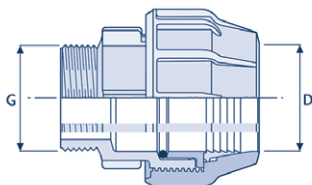

COMPRESSION PLUG

ZAŚLEPKA

Size Wymiar D	Code Kod	PN (bar)	Package (pcs.) Paczka (szt.)	Box (pcs.) Karton (szt.)	Weight Waga (g)
16 mm	ZZ016	16	20	500	29
20 mm	ZZ020	16	20	400	40
25 mm	ZZ025	16	10	250	55
32 mm	ZZ032	16	10	150	86
40 mm	ZZ040	16	5	90	152
50 mm	ZZ050	16	5	60	230
63 mm	ZZ063	16	5	30	348
75 mm	ZZ075	10	1	28	452
90 mm	ZZ090	10	1	22	750
110 mm	ZZ110	10	1	8	1031

COMPRESSION ADAPTOR MALE

ZŁĄCZKA Z GWINTEM ZEWNĘTRZNYM

Size Wymiar D x G	Code Kod	PN (bar)	Package (pcs.) Paczka (szt.)	Box (pcs.) Karton (szt.)	Weight Waga (g)
16 mm x 3/8"	ZPGZ016038	16	20	500	23
16 mm x 1/2"	ZPGZ016012	16	20	500	23
16 mm x 3/4"	ZPGZ016034	16	20	500	25
20 mm x 1/2"	ZPGZ020012	16	20	400	36
20 mm x 3/4"	ZPGZ020034	16	20	400	38
25 mm x 1/2"	ZPGZ025012	16	10	250	53
25 mm x 3/4"	ZPGZ025034	16	10	250	54
25 mm x 1"	ZPGZ025001	16	10	250	56
32 mm x 3/4"	ZPGZ032034	16	10	150	81
32 mm x 1"	ZPGZ032001	16	10	150	83
32 mm x 1 1/4"	ZPGZ032114	16	10	150	89
40 mm x 1"	ZPGZ040001	16	5	90	137
40 mm x 1 1/4"	ZPGZ040114	16	5	90	140
40 mm x 1 1/2"	ZPGZ040112	16	5	90	143
50 mm x 1 1/4"	ZPGZ050114	16	5	55	214
50 mm x 1 1/2"	ZPGZ050112	16	5	55	214
50 mm x 2"	ZPGZ050002	16	5	55	222
63 mm x 1 1/2"	ZPGZ063112	16	5	30	341
63 mm x 2"	ZPGZ063002	16	5	30	347
63 mm x 2 1/2"	ZPGZ063212	16	5	30	361
75 mm x 2"	ZPGZ075002	10	1	25	520
75 mm x 2 1/2"	ZPGZ075212	10	1	25	516
75 mm x 3"	ZPGZ075003	10	1	25	534
90 mm x 2"	ZPGZ090002	10	1	16	740
90 mm x 2 1/2"	ZPGZ090212	10	1	16	750
90 mm x 3"	ZPGZ090003	10	1	16	750
90 mm x 4"	ZPGZ090004	10	1	16	793
110 mm x 2"	ZPGZ110002	10	1	8	1040
110 mm x 3"	ZPGZ110003	10	1	8	1138
110 mm x 4"	ZPGZ110004	10	1	8	1156