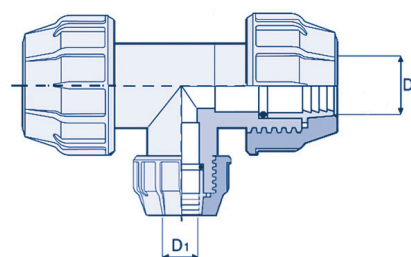

COMPRESSION TEE

TRÓJNIK

Size Wymiar D	Code Kod	PN (bar)	Package (pcs.) Paczka (szt.)	Box (pcs.) Karton (szt.)	Weight Waga (g)
16 mm	ZT016	16	20	220	66
20 mm	ZT020	16	20	120	101
25 mm	ZT025	16	10	90	151
32 mm	ZT032	16	10	50	236
40 mm	ZT040	16	5	30	390
50 mm	ZT050	16	5	20	598
63 mm	ZT063	16	4	12	944
75 mm	ZT075	10	1	7	1427
90 mm	ZT090	10	1	5	2113
110 mm	ZT110	10	1	3	3191

COMPRESSION REDUCED TEE

TRÓJNIK REDUKCYJNY

Size Wymiar D x D1	Code Kod	PN (bar)	Package (pcs.) Paczka (szt.)	Box (pcs.) Karton (szt.)	Weight Waga (g)
20 x 25 mm	ZT020025	16	10	120	115
25 x 20 mm	ZT025020	16	10	100	132
25 x 32 mm	ZT025032	16	10	90	190
32 x 25 mm	ZT032025	16	10	60	207
40 x 32 mm	ZT040032	16	5	40	340
50 x 40 mm	ZT050040	16	5	20	580
63 x 50 mm	ZT063050	16	4	12	950