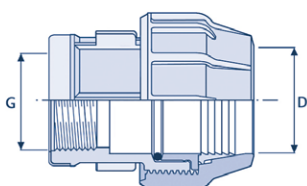

COMPRESSION ADAPTOR FEMALE

ZŁĄCZKA Z GWINTEM WEWNĘTRZNYM

Size Wymiar D x G	Code Kod	PN (bar)	Package (pcs.) Paczka (szt.)	Box (pcs.) Karton (szt.)	Weight Waga (g)
16 mm x 3/8"	ZPGW016038	16	20	500	26
16 mm x 1/2"	ZPGW016012	16	20	500	30
20 mm x 1/2"	ZPGW020012	16	20	400	41
20 mm x 3/4"	ZPGW020034	16	20	340	47
25 mm x 1/2"	ZPGW025012	16	10	250	54
25 mm x 3/4"	ZPGW025034	16	10	250	61
25 mm x 1"	ZPGW025001	16	10	200	68
32 mm x 1/2"	ZPGW032012	16	10	150	85
32 mm x 3/4"	ZPGW032034	16	10	150	88
32 mm x 1"	ZPGW032001	16	10	150	95
32 mm x 1 1/4"	ZPGW032114	16	10	130	100
40 mm x 1"	ZPGW040001	16	5	90	148
40 mm x 1 1/4"	ZPGW040114	16	5	90	155
40 mm x 1 1/2"	ZPGW040112	16	5	90	172
50 mm x 1 1/4"	ZPGW050114	16	5	55	231
50 mm x 1 1/2"	ZPGW050112	16	5	55	234
50 mm x 2"	ZPGW050002	16	5	55	254
63 mm x 1 1/2"	ZPGW063112	16	5	30	360
63 mm x 2"	ZPGW063002	16	5	30	374
75 mm x 2"	ZPGW075002	10	1	25	537
75 mm x 2 1/2"	ZPGW075212	10	1	25	635
75 mm x 3"	ZPGW075003	10	1	25	580
90 mm x 2"	ZPGW090002	10	1	16	700
90 mm x 2 1/2"	ZPGW090212	10	1	16	730
90 mm x 3"	ZPGW090003	10	1	16	932
110 mm x 3"	ZPGW110003	10	1	8	1316
110 mm x 4"	ZPGW110004	10	1	8	1390

COMPRESSION ELBOW 90°

KOLANO 90°

Size Wymiar D	Code Kod	PN (bar)	Package (pcs.) Paczka (szt.)	Box (pcs.) Karton (szt.)	Weight Waga (g)
16 mm	ZK016	16	20	360	45
20 mm	ZK020	16	20	200	70
25 mm	ZK025	16	10	150	105
32 mm	ZK032	16	10	80	161
40 mm	ZK040	16	5	50	269
50 mm	ZK050	16	5	30	415
63 mm	ZK063	16	5	15	656
75 mm	ZK075	10	1	11	994
90 mm	ZK090	10	1	8	1450
110 mm	ZK110	10	1	4	2193