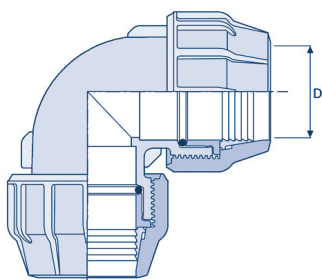

COMPRESSION ADAPTOR FEMALE

ZŁĄCZKA Z GWINTEM WEWNĘTRZNYM

Size Wymiar D x G	Code Kod	PN (bar)	Package (pcs.) Paczka (szt.)	Box (pcs.) Karton (szt.)	Weight Waga (g)
16 mm x 3/8"	ZPGW016038	16	20	500	26
16 mm x 1/2"	ZPGW016012	16	20	500	30
20 mm x 1/2"	ZPGW020012	16	20	400	41
20 mm x 3/4"	ZPGW020034	16	20	340	47
25 mm x 1/2"	ZPGW025012	16	10	250	54
25 mm x 3/4"	ZPGW025034	16	10	250	61
25 mm x 1"	ZPGW025001	16	10	200	68
32 mm x 1/2"	ZPGW032012	16	10	150	85
32 mm x 3/4"	ZPGW032034	16	10	150	88
32 mm x 1"	ZPGW032001	16	10	150	95
32 mm x 1 1/4"	ZPGW032114	16	10	130	100
40 mm x 1"	ZPGW040001	16	5	90	148
40 mm x 1 1/4"	ZPGW040114	16	5	90	155
40 mm x 1 1/2"	ZPGW040112	16	5	90	172
50 mm x 1 1/4"	ZPGW050114	16	5	55	231
50 mm x 1 1/2"	ZPGW050112	16	5	55	234
50 mm x 2"	ZPGW050002	16	5	55	254
63 mm x 1 1/2"	ZPGW063112	16	5	30	360
63 mm x 2"	ZPGW063002	16	5	30	374
75 mm x 2"	ZPGW075002	10	1	25	537
75 mm x 2 1/2"	ZPGW075212	10	1	25	635
75 mm x 3"	ZPGW075003	10	1	25	580
90 mm x 2"	ZPGW090002	10	1	16	700
90 mm x 2 1/2"	ZPGW090212	10	1	16	730
90 mm x 3"	ZPGW090003	10	1	16	932
110 mm x 3"	ZPGW110003	10	1	8	1316
110 mm x 4"	ZPGW110004	10	1	8	1390

COMPRESSION ELBOW 90°

KOLANO 90°

Size Wymiar D	Code Kod	PN (bar)	Package (pcs.) Paczka (szt.)	Box (pcs.) Karton (szt.)	Weight Waga (g)
16 mm	ZK016	16	20	360	45
20 mm	ZK020	16	20	200	70
25 mm	ZK025	16	10	150	105
32 mm	ZK032	16	10	80	161
40 mm	ZK040	16	5	50	269
50 mm	ZK050	16	5	30	415
63 mm	ZK063	16	5	15	656
75 mm	ZK075	10	1	11	994
90 mm	ZK090	10	1	8	1450
110 mm	ZK110	10	1	4	2193