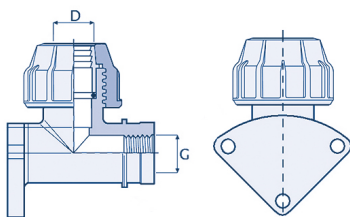

COMPRESSION BRACKET ELBOW

KOLANO 90° Z UCHWYTEM

Size Wymiar D x G	Code Kod	PN (bar)	Package (pcs.) Paczka (szt.)	Box (pcs.) Karton (szt.)	Weight Waga (g)
25 mm x 3/4"	ZKU025034	16	10	150	76

TIGHTENING KEY

KLUCZ DO ZŁĄCZEK SKRĘCANYCH

Size Wymiar	Code Kod	Weight Waga (g)
40 - 63 mm	KLUCZZAC040063	400
75 - 110 mm	KLUCZZAC075110	1000