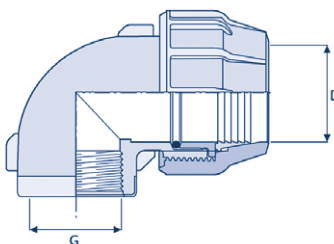

COMPRESSION ELBOW 90° MALE

KOLANO 90° Z GWINTEM ZEWNĘTRZNYM

Size Wymiar D x G	Code Kod	PN (bar)	Package (pcs.) Paczka (szt.)	Box (pcs.) Karton (szt.)	Weight Waga (g)
16 mm x 1/2"	ZKGZ016012	16	20	400	29
20 mm x 1/2"	ZKGZ020012	16	20	260	50
20 mm x 3/4"	ZKGZ020034	16	20	260	50
25 mm x 1/2"	ZKGZ025012	16	10	180	75
25 mm x 3/4"	ZKGZ025034	16	10	180	75
25 mm x 1"	ZKGZ025001	16	10	180	75
32 mm x 1"	ZKGZ032001	16	10	110	120
32 mm x 1 1/4"	ZKGZ032114	16	10	110	120
40 mm x 1"	ZKGZ040001	16	5	60	195
40 mm x 1 1/4"	ZKGZ040114	16	5	60	198
40 mm x 1 1/2"	ZKGZ040112	16	5	60	198
50 mm x 1 1/2"	ZKGZ050112	16	5	35	305
50 mm x 2"	ZKGZ050002	16	5	35	305
63 mm x 2"	ZKGZ063002	16	5	20	480
63 mm x 2 1/2"	ZKGZ063212	16	5	20	480
75 mm x 2 1/2"	ZKGZ075212	10	1	14	709
75 mm x 3"	ZKGZ075003	10	1	14	709
90 mm x 3"	ZKGZ090003	10	1	10	1031
110 mm x 4"	ZKGZ110004	10	1	5	1549

COMPRESSION ELBOW 90° FEMALE

KOLANO 90° Z GWINTEM WEWNĘTRZNYM

Size Wymiar D x G	Code Kod	PN (bar)	Package (pcs.) Paczka (szt.)	Box (pcs.) Karton (szt.)	Weight Waga (g)
16 mm x 3/8"	ZKGW016038	16	20	400	32
16 mm x 1/2"	ZKGW016012	16	20	400	32
20 mm x 1/2"	ZKGW020012	16	20	260	51
20 mm x 3/4"	ZKGW020034	16	20	260	51
25 mm x 1/2"	ZKGW025012	16	10	180	75
25 mm x 3/4"	ZKGW025034	16	10	180	77
25 mm x 1"	ZKGW025001	16	10	160	77
32 mm x 1/2"	ZKGW032012	16	10	110	122
32 mm x 3/4"	ZKGW032034	16	10	110	122
32 mm x 1"	ZKGW032001	16	10	110	122
32 mm x 1 1/4"	ZKGW032114	16	10	90	122
40 mm x 1 1/4"	ZKGW040114	16	5	60	198
40 mm x 1 1/2"	ZKGW040112	16	5	60	198
50 mm x 1 1/2"	ZKGW050112	16	5	35	316
50 mm x 2"	ZKGW050002	16	5	35	316
63 mm x 2"	ZKGW063002	16	5	20	582
63 mm x 2 1/2"	ZKGW063212	16	5	20	499
75 mm x 2 1/2"	ZKGW075212	10	1	14	810
75 mm x 3"	ZKGW075003	10	1	14	810
90 mm x 3"	ZKGW090003	10	1	10	1213
110 mm x 4"	ZKGW110004	10	1	5	1767