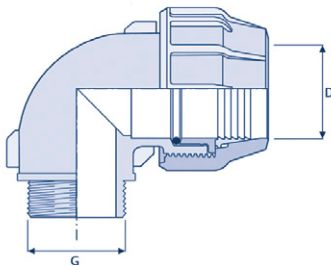

COMPRESSION ELBOW 90° MALE

KOLANO 90° Z GWINTEM ZEWNĘTRZNYM

Size Wymiar D x G	Code Kod	PN (bar)	Package (pcs.) Paczka (szt.)	Box (pcs.) Karton (szt.)	Weight Waga (g)
16 mm x 1/2"	ZKGZ016012	16	20	400	29
20 mm x 1/2"	ZKGZ020012	16	20	260	50
20 mm x 3/4"	ZKGZ020034	16	20	260	50
25 mm x 1/2"	ZKGZ025012	16	10	180	75
25 mm x 3/4"	ZKGZ025034	16	10	180	75
25 mm x 1"	ZKGZ025001	16	10	180	75
32 mm x 1"	ZKGZ032001	16	10	110	120
32 mm x 1 1/4"	ZKGZ032114	16	10	110	120
40 mm x 1"	ZKGZ040001	16	5	60	195
40 mm x 1 1/4"	ZKGZ040114	16	5	60	198
40 mm x 1 1/2"	ZKGZ040112	16	5	60	198
50 mm x 1 1/2"	ZKGZ050112	16	5	35	305
50 mm x 2"	ZKGZ050002	16	5	35	305
63 mm x 2"	ZKGZ063002	16	5	20	480
63 mm x 2 1/2"	ZKGZ063212	16	5	20	480
75 mm x 2 1/2"	ZKGZ075212	10	1	14	709
75 mm x 3"	ZKGZ075003	10	1	14	709
90 mm x 3"	ZKGZ090003	10	1	10	1031
110 mm x 4"	ZKGZ110004	10	1	5	1549

COMPRESSION ELBOW 90° FEMALE

KOLANO 90° Z GWINTEM WEWNĘTRZNYM

Size Wymiar D x G	Code Kod	PN (bar)	Package (pcs.) Paczka (szt.)	Box (pcs.) Karton (szt.)	Weight Waga (g)
16 mm x 3/8"	ZKGW016038	16	20	400	32
16 mm x 1/2"	ZKGW016012	16	20	400	32
20 mm x 1/2"	ZKGW020012	16	20	260	51
20 mm x 3/4"	ZKGW020034	16	20	260	51
25 mm x 1/2"	ZKGW025012	16	10	180	75
25 mm x 3/4"	ZKGW025034	16	10	180	77
25 mm x 1"	ZKGW025001	16	10	160	77
32 mm x 1/2"	ZKGW032012	16	10	110	122
32 mm x 3/4"	ZKGW032034	16	10	110	122
32 mm x 1"	ZKGW032001	16	10	110	122
32 mm x 1 1/4"	ZKGW032114	16	10	90	122
40 mm x 1 1/4"	ZKGW040114	16	5	60	198
40 mm x 1 1/2"	ZKGW040112	16	5	60	198
50 mm x 1 1/2"	ZKGW050112	16	5	35	316
50 mm x 2"	ZKGW050002	16	5	35	316
63 mm x 2"	ZKGW063002	16	5	20	582
63 mm x 2 1/2"	ZKGW063212	16	5	20	499
75 mm x 2 1/2"	ZKGW075212	10	1	14	810
75 mm x 3"	ZKGW075003	10	1	14	810
90 mm x 3"	ZKGW090003	10	1	10	1213
110 mm x 4"	ZKGW110004	10	1	5	1767