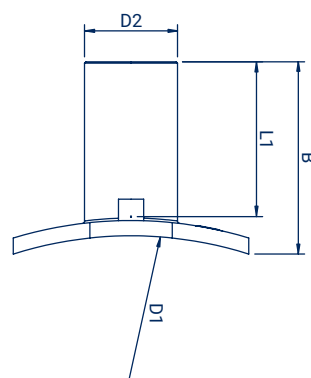

BRANCH SADDLE UNIVERSAL SDR 11

Odgałężenie siodłowe uniwersalne SDR 11
Накладной уход Универсальный (без фрезы) SDR 11

- **application: water and gas** | zastosowanie: woda i gaz |
применение: вода и газ
- **16 bar water, 10 bar gas** | 16 bar woda, 10 bar gaz |
16 бар - вода, 10 бар - газ
- **MRS - 10 MPa** | Минимальное сопротивление - 10 МПа

Size Wymiar Размер D1/D2 (mm)	Code Kod Код	A (mm)	B (mm)	L1 (mm)	Weight Waga Вес (kg)	Raw material Tworzywo Материал	Packing Pakowanie Упаковка
630-900/63	OE63090006311	209	155	110	0,64	PE 100-RC	16
630-900/75	OE63090007511	209	155	110	0,69	PE 100-RC	16
630-900/90	OE63090009011	209	155	110	0,70	PE 100-RC	16
630-900/110	OE63090011011	209	155	110	0,87	PE 100-RC	16