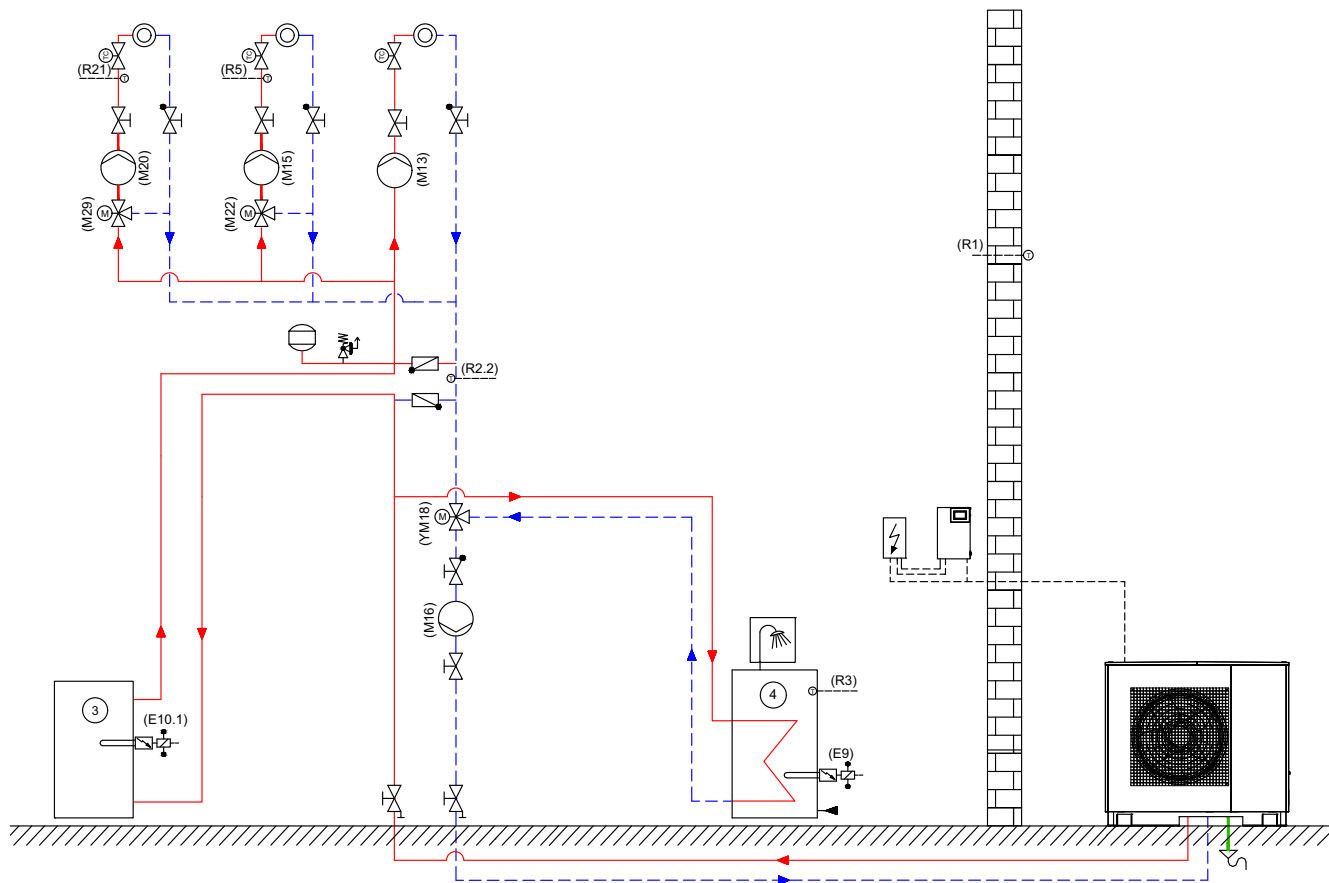

Powietrzna pompa ciepła

System E[®]

LA 1525CP

1

LA 1525CP + WPM Touch

schemat elektryczny

schemat hydrauliczny

schemat hydrauliczny 1

3

podłączenie

4

schemat hydrauliczny

schemat hydrauliczny 2

podłączenie