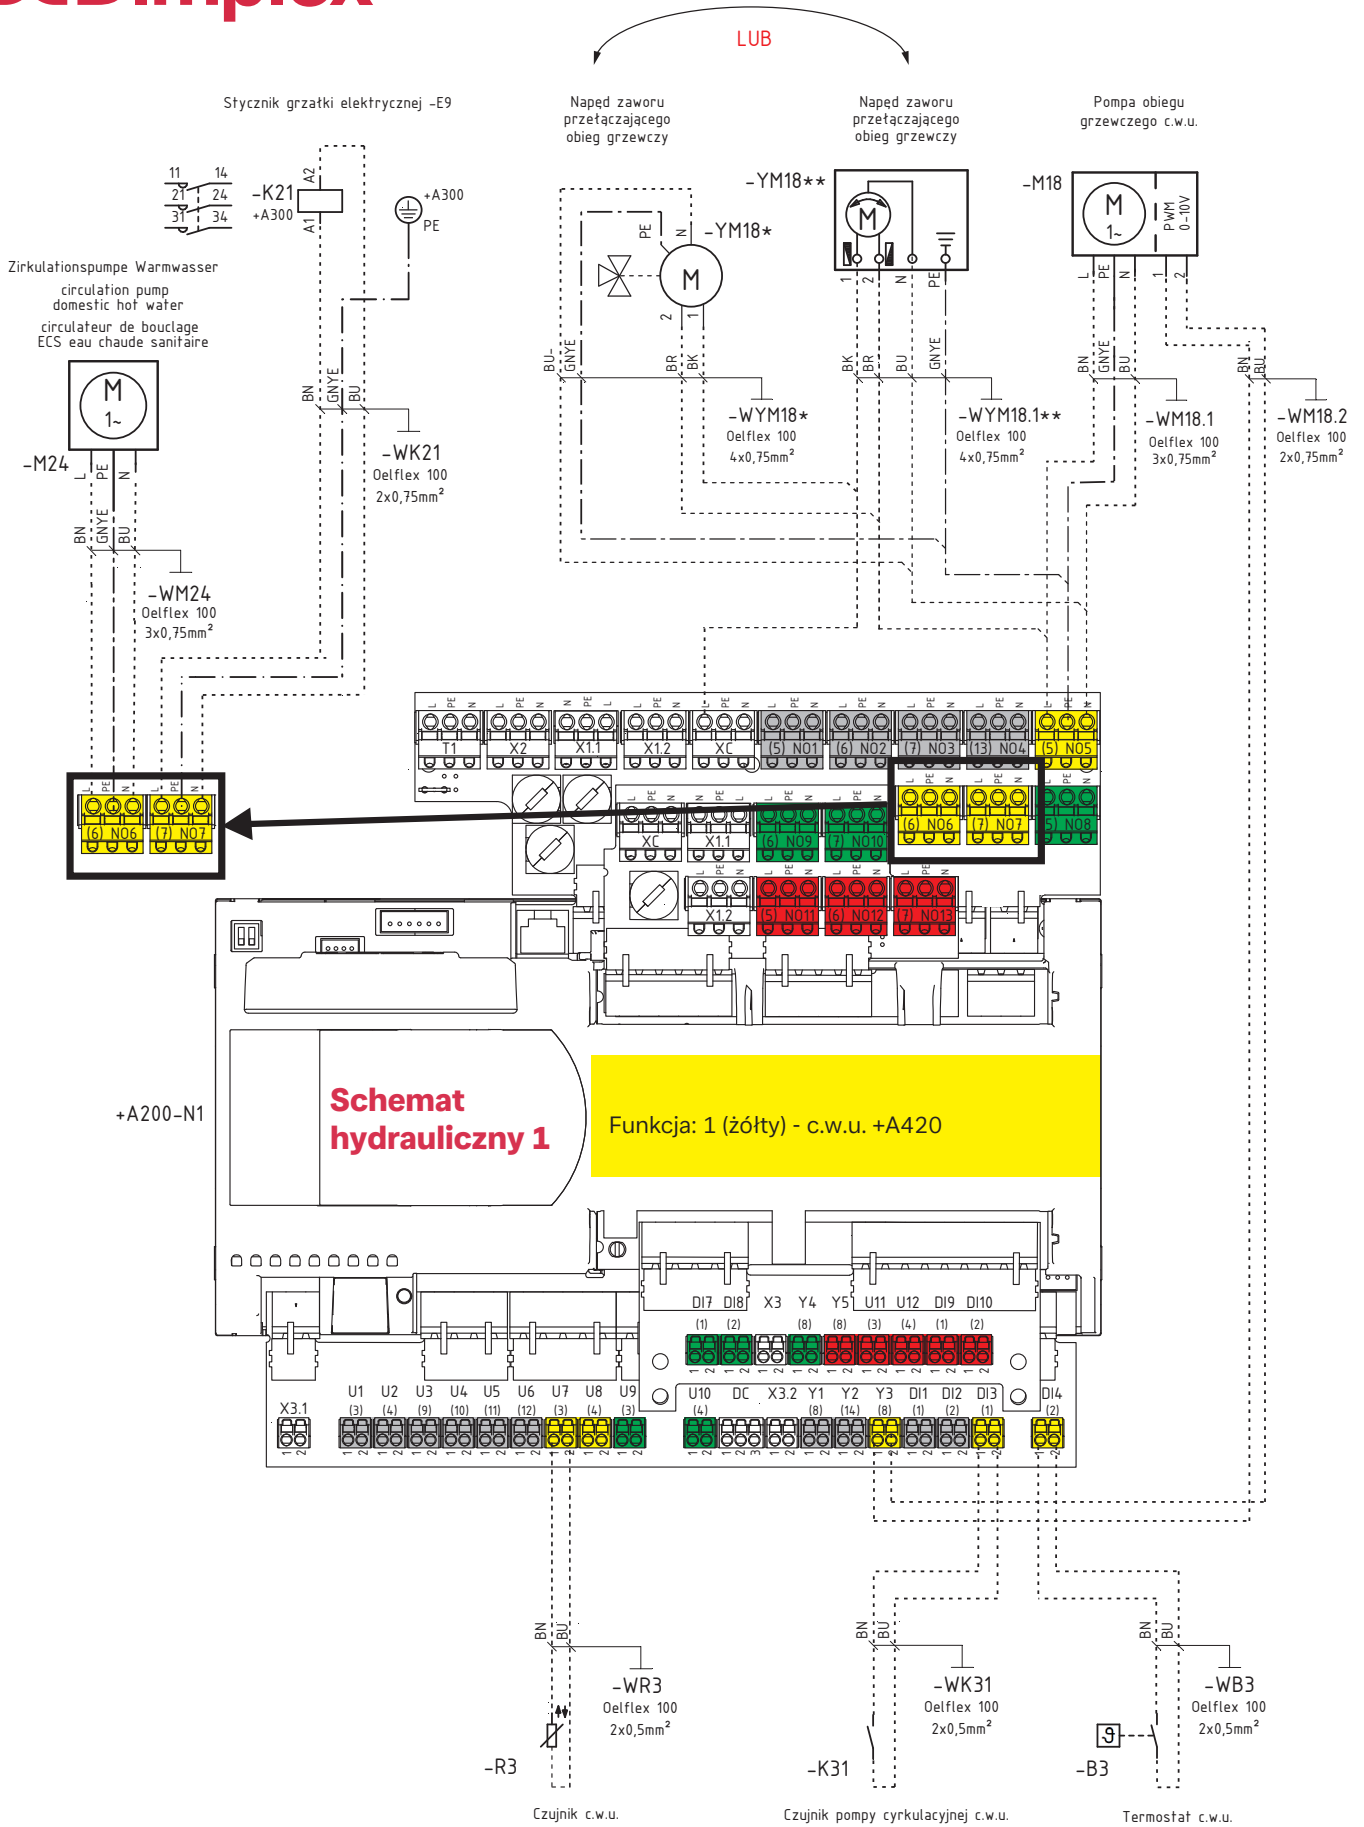

Powietrzna pompa ciepła

System E[®]

LA 1525CP

1

LA 1525CP + WPM Touch

schemat elektryczny

schemat hydrauliczny

schemat hydrauliczny 1

3

podłączenie

4

schemat hydrauliczny

schemat hydrauliczny 2

podłączenie