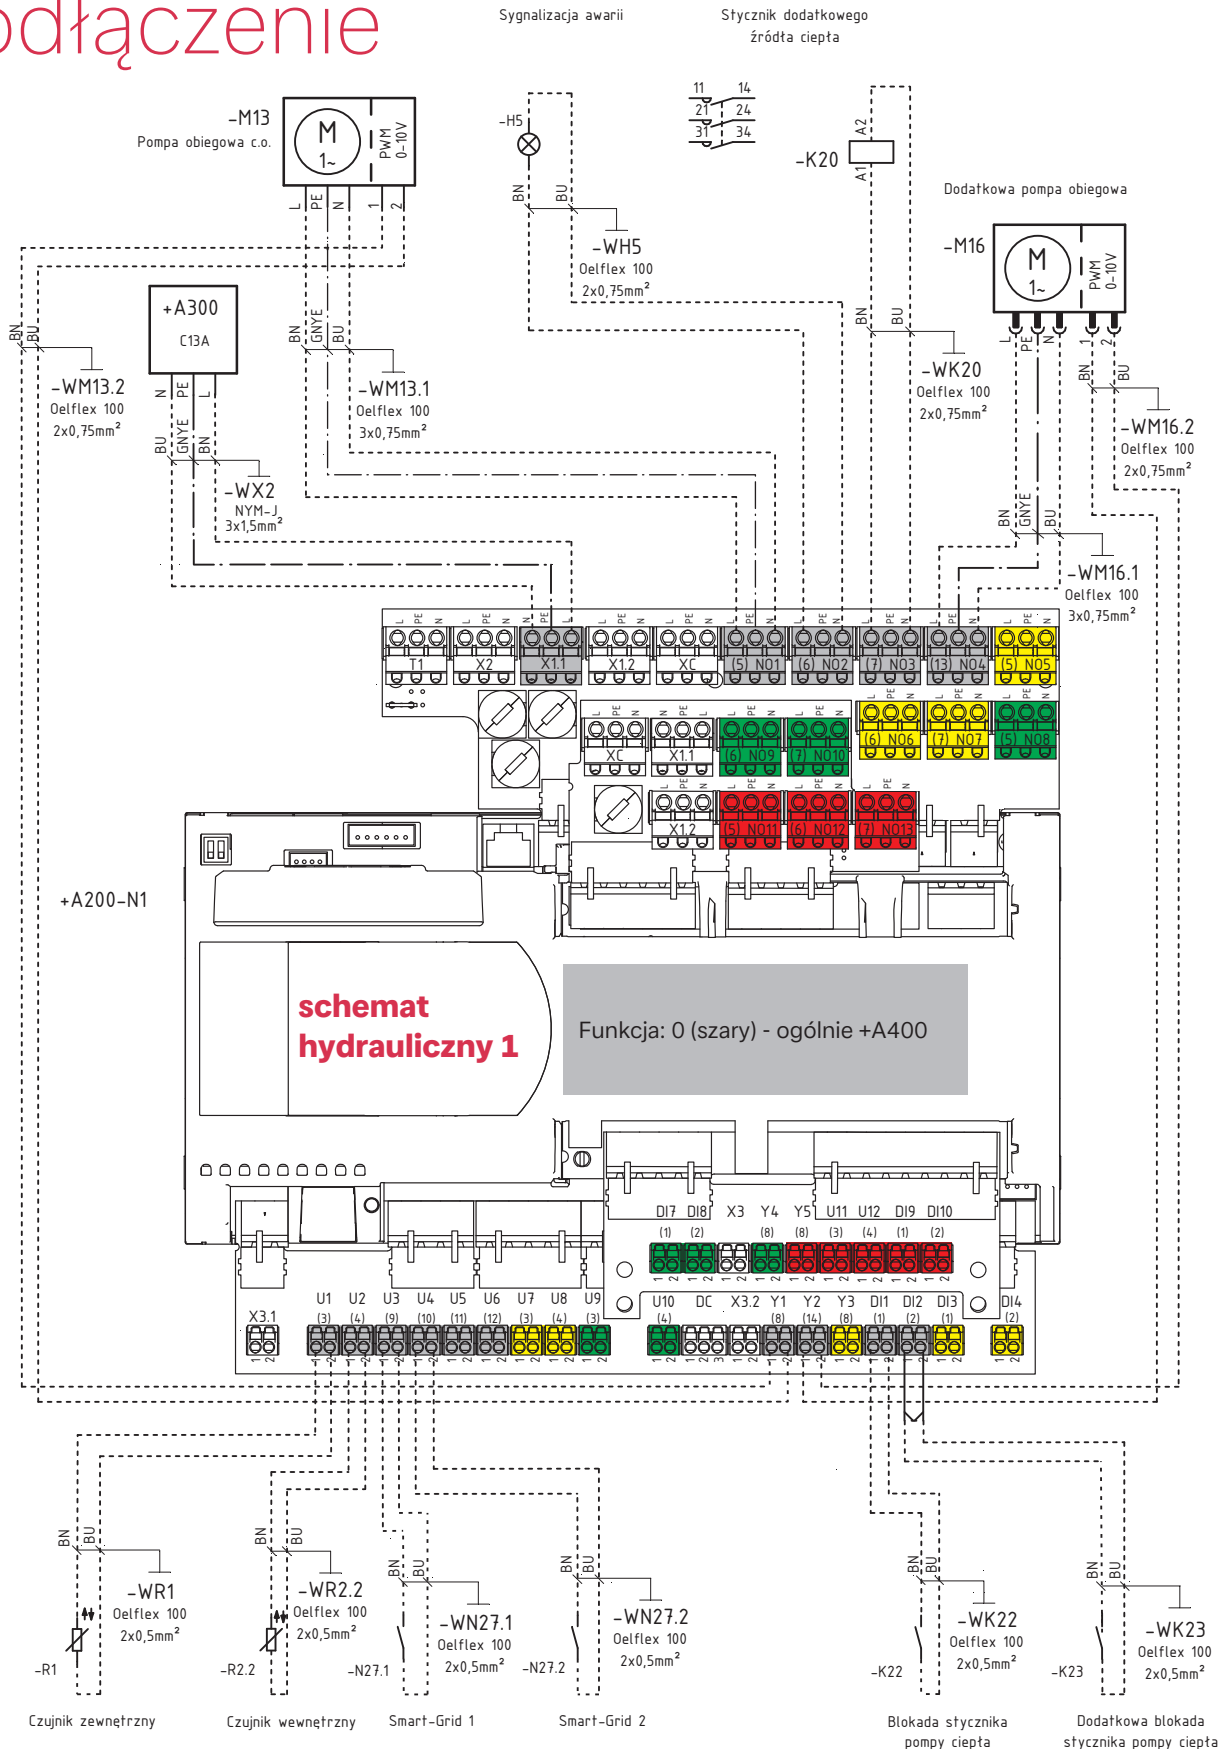

Powietrzna pompa ciepła

System E[®]

LA 1525CP

1

LA 1525CP + WPM Touch

schemat elektryczny

schemat hydrauliczny

schemat hydrauliczny 1

3

podłączenie

4

schemat hydrauliczny

schemat hydrauliczny 2

podłączenie