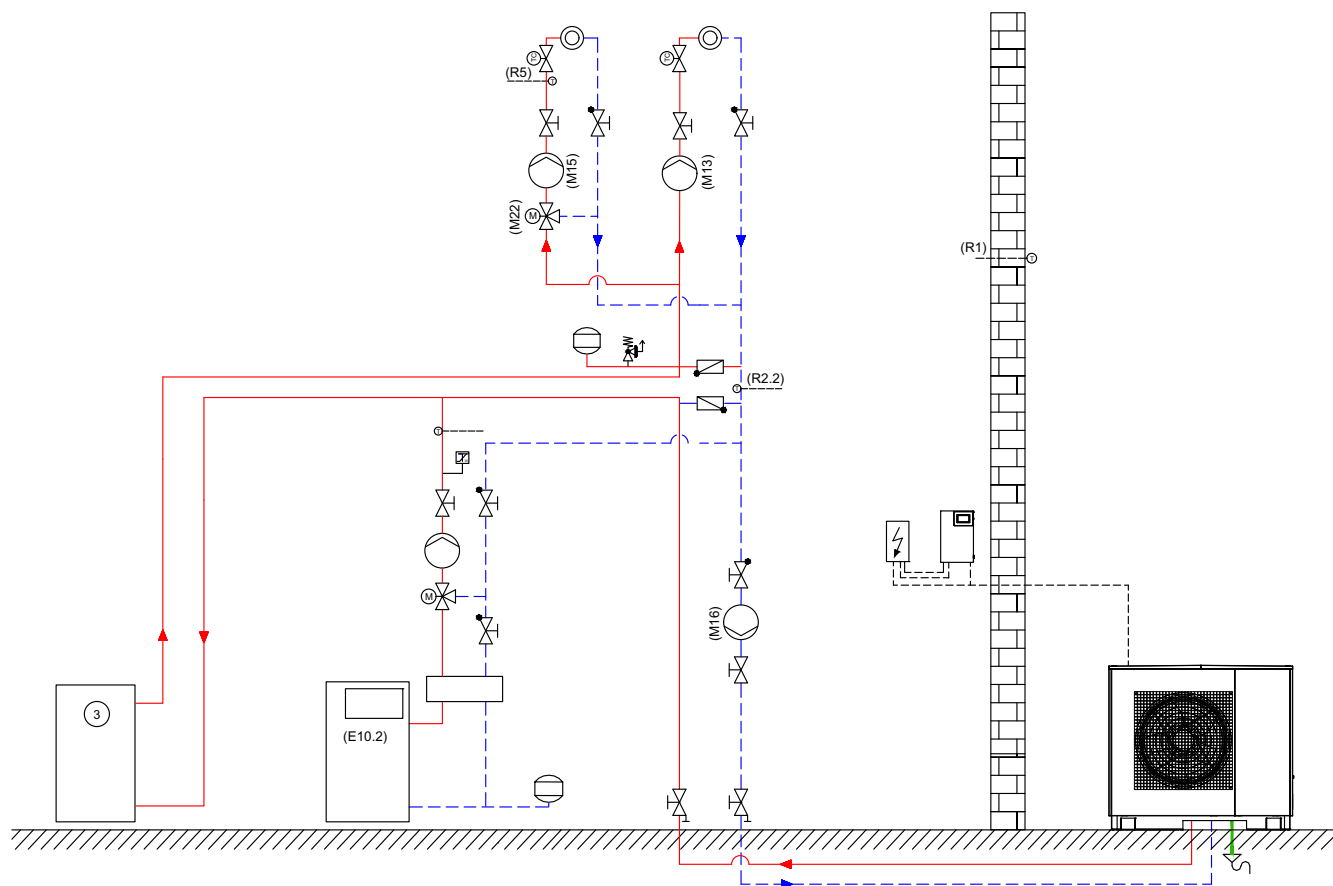

Powietrzna pompa ciepła

System E[®]

LA 1525CP

1

LA 1525CP + WPM Touch

schemat elektryczny

schemat hydrauliczny

schemat hydrauliczny 1

3

podłączenie

4

schemat hydrauliczny

schemat hydrauliczny 2

podłączenie