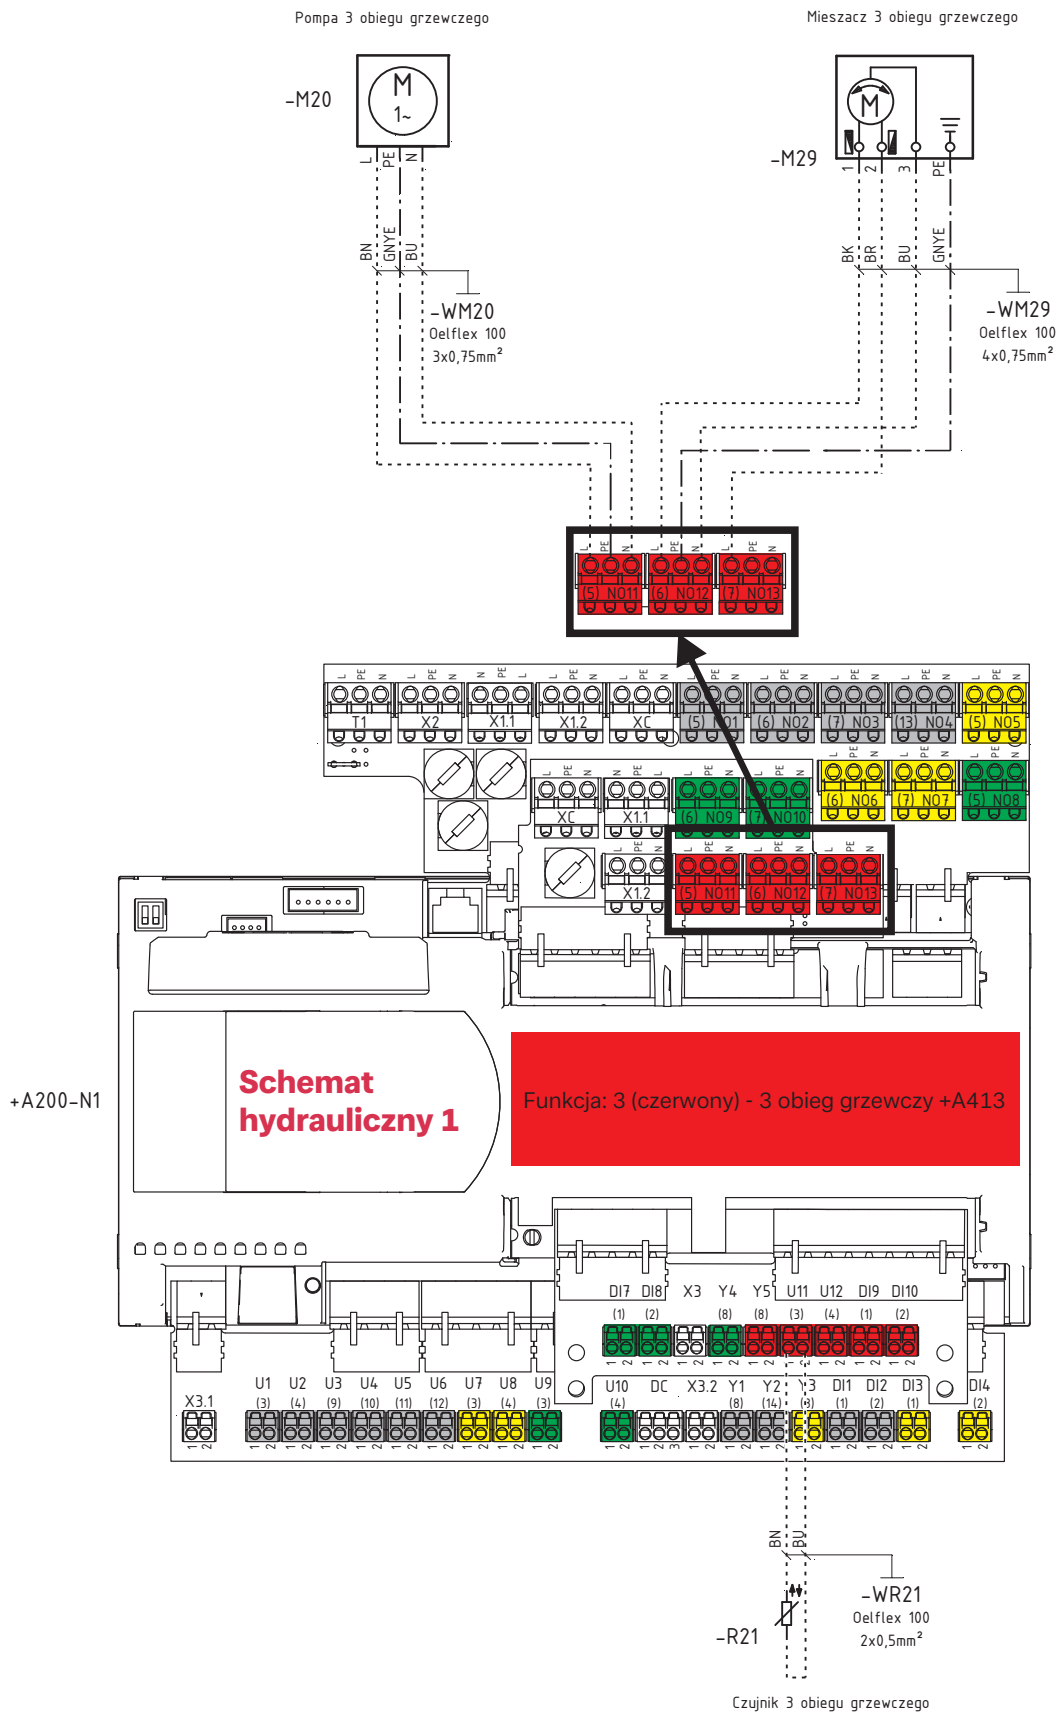

Powietrzna pompa ciepła

System E[®]

LA 1525CP

1

LA 1525CP + WPM Touch

schemat elektryczny

schemat hydrauliczny

schemat hydrauliczny 1

3

podłączenie

4

schemat hydrauliczny

schemat hydrauliczny 2

podłączenie