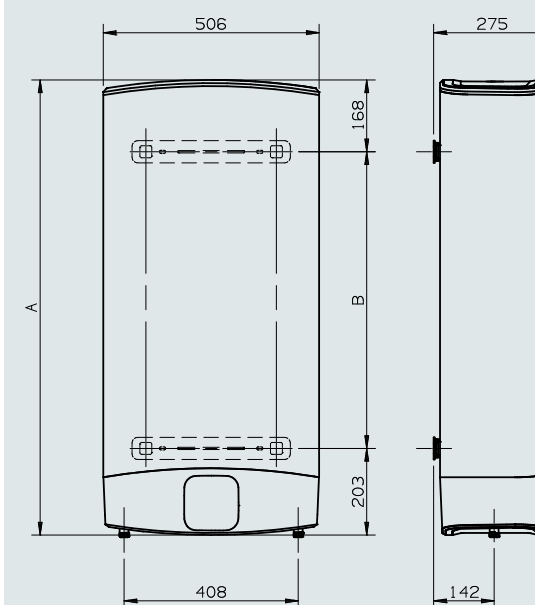

VELIS WIFI

PODGRZEWACZ ELEKTRYCZNY

INTELENTNE POŁĄCZENIE Z TOBĄ

AQUA ARISTON NET

Aplikacja Aqua Ariston Net łączy Cię z Velis Wi-Fi gdziekolwiek jesteś i zapewnia maksymalny komfort, oszczędność energii i poczucie spokoju.

Ciepła woda na relaksujący prysznic po długim dniu poza domem jest dla Ciebie zawsze dostępna.

POBIERZ

KOMFORT
POD
KONTROLĄ

POBIERZ
DARMOWĄ APLIKACJĘ

Download on the
App Store

ANDROID APPLIK
Google play