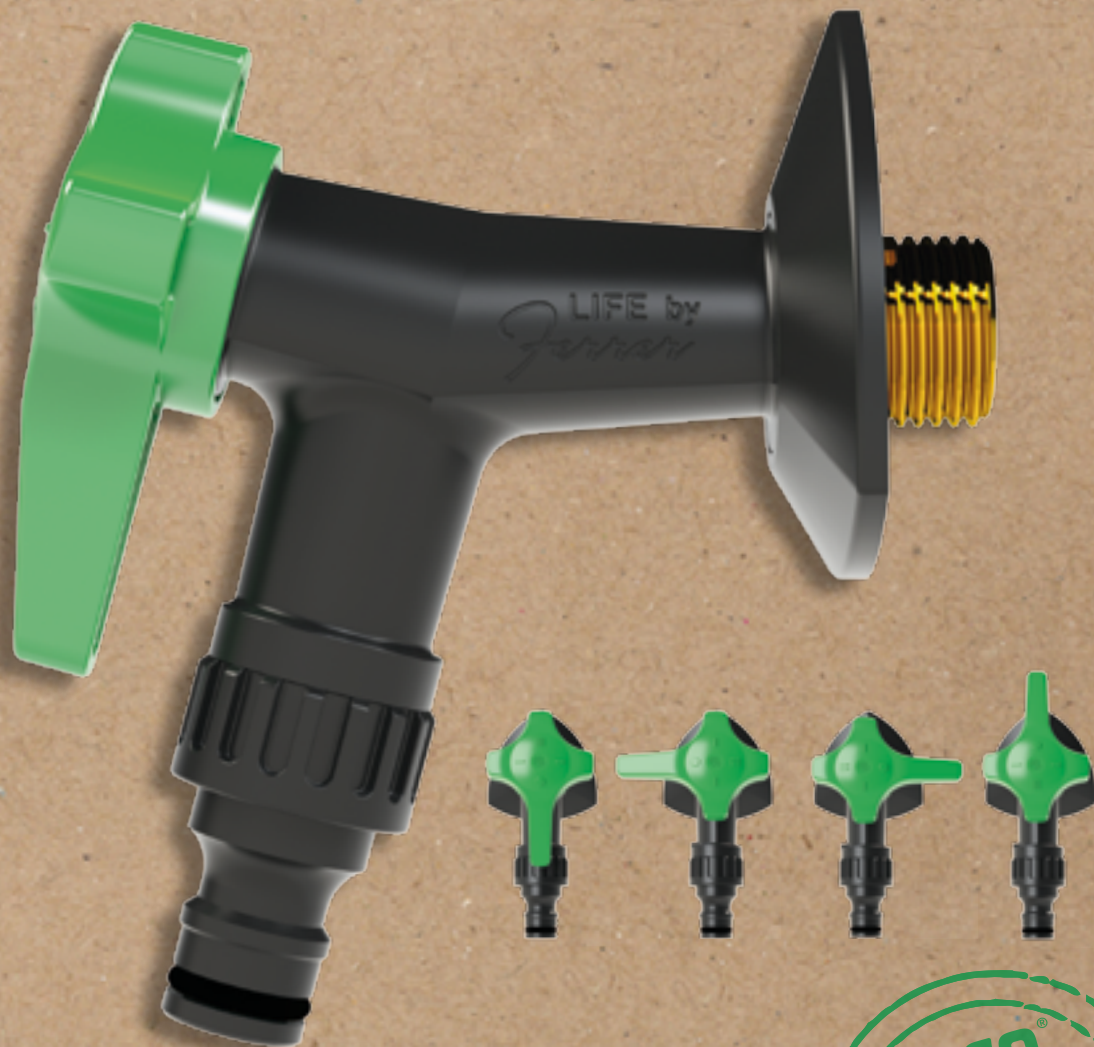

arco®

ARCO GARDEN

*¡Dale vida a tu jardín!
Ożyw swój ogród!*

Grifo **LIFE**
by *Ferrer*