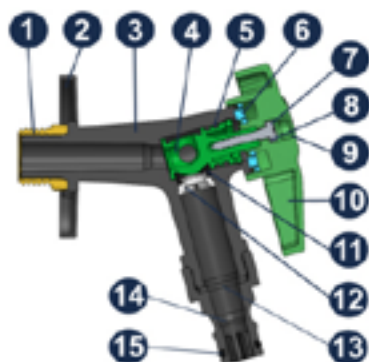

Więcej życia bez kamienia

¡Dale vida a tu jardín!

Ożyw swój ogród!

Grifo LIFE by Ferrer

*System otwierania w prawo lub w lewo z dwoma trybami działania: mniejszym lub większym przepływem.

Klik!
Klik!

Więcej życia bez kamienia

Zawór czerpalny LIFE 1/2GZ
Kod: 105510

INNOWACYJNE POŁĄCZENIE FUNKCJONALNOŚCI I DESIGNU

ELEMENTY SKŁADOWE ZAWORU CZERPALNEGO

ITEM	ELEMENT	MATERIAL	WYKOŃCZENIE
1	NAKRĘTKA	CW614N	WYTRAWIONE
2	ROZETA	PA	CZARNE
3	KORPUS	PA	CZARNE
4	TRZPIEŃ	POM	---
5	PODWÓJNA USZCZELKA O-RING	NBR	---
6	PODKŁADKA	POM	---
7	ŚRUBA	INOX	---
8	PODKŁADKA	ABS	NIEBIESKIE
9	OZNACZENIE	ABS	---
10	POKRĘTŁO	PA	ZIELONE
11	USZCZELKA ZAMKNIĘCIA	EPDM	---
12	ZACISK WSPIERAJĄCY	POM	---
13	USZCZELKA PŁASKA	NBR	---
14	USZCZELKA O-RING	EPDM	---
15	SZYBKOZŁĄCZKA	PP	CZARNE